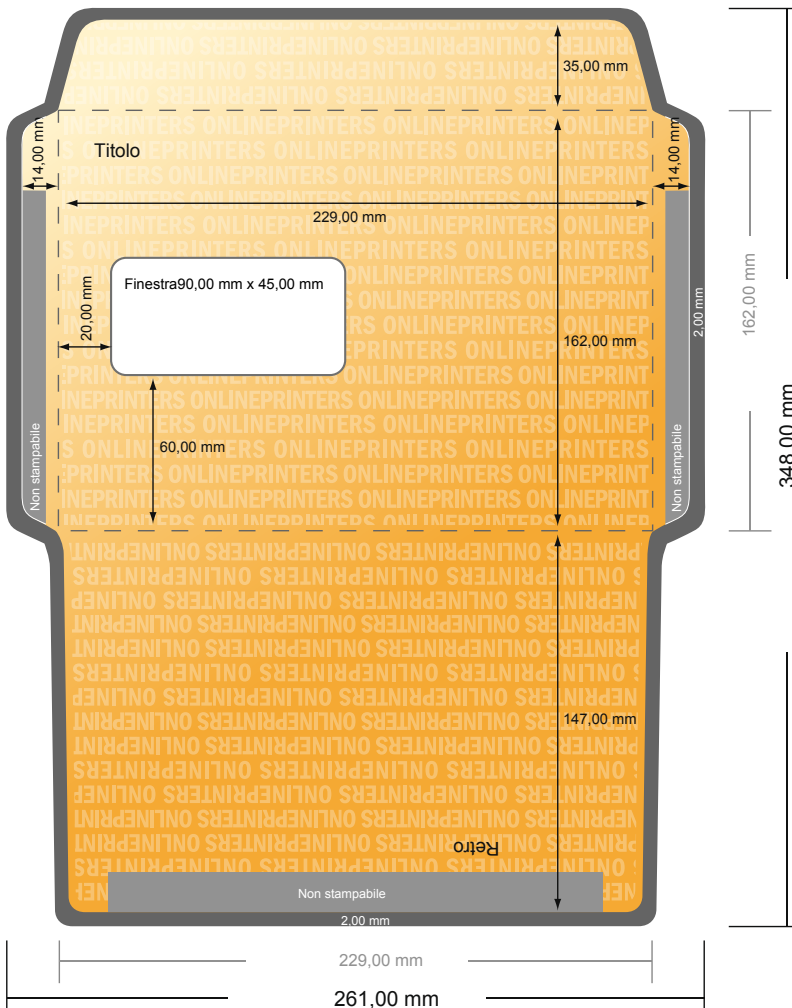

Buste da lettera

DIN-C5 • con finestra a sinistra

- Formato dei dati (incl. 2,00 mm refilo): 26,10 x 34,80 cm
- Formato finale: 22,90 x 16,20 cm
- Area stampabile: 25,70 x 34,40 cm
- Le misure del fronte e del retro sono identiche.
- **Distanza di sicurezza**
4 mm: distanza dei testi/delle informazioni dal bordo del formato finale per evitare un punto di taglio indesiderato.

Attenersi alle seguenti indicazioni:

- Creare i documenti con la smarginatura e la distanza di sicurezza indicate.
- Impostare i colori di sfondo, le immagini o i grafici fino al bordo del formato dei dati.
- In fase di produzione il taglio, la fustellatura e la piegatura possono dar luogo a tolleranze.
- Questo schizzo non è conforme alla scala.
- Per indicazioni sui dati per la stampa, consultare la voce di menu "Dati per la stampa" su www.onlineprinters.it