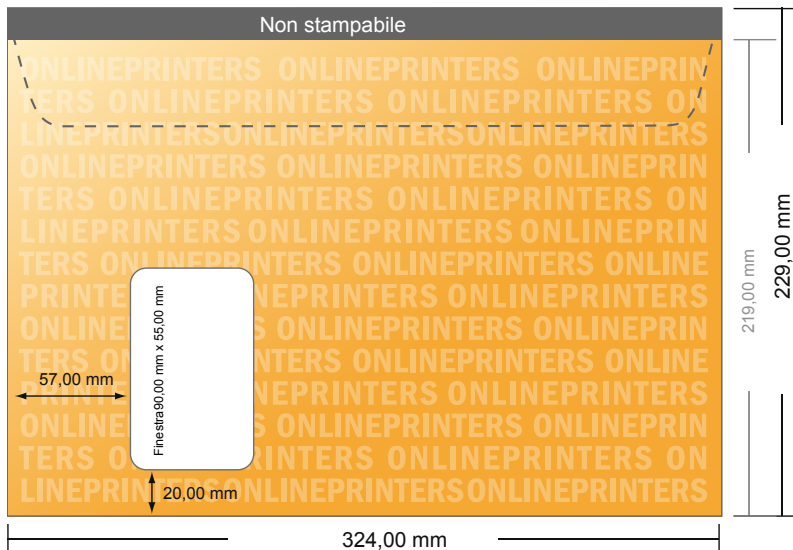

## Buste da lettera

DIN-C4 • con finestra a sinistra

- Formato dei dati:  
32,40 x 21,90 cm
- Formato finale:  
32,40 x 22,90 cm
- Area stampabile:  
32,40 x 21,90 cm
- **Distanza di sicurezza**  
4 mm: distanza dei testi/delle informazioni dal bordo del formato finale per evitare un punto di taglio indesiderato.

### Attenersi alle seguenti indicazioni:

- Creare i documenti con la smarginatura e la distanza di sicurezza indicate.
- Impostare i colori di sfondo, le immagini o i grafici fino al bordo del formato dei dati.
- In fase di produzione il taglio, la fustellatura e la piegatura possono dar luogo a tolleranze.
- Questo schizzo non è conforme alla scala.
- Per indicazioni sui dati per la stampa, consultare la voce di menu "Dati per la stampa" su [www.onlineprinters.it](http://www.onlineprinters.it)