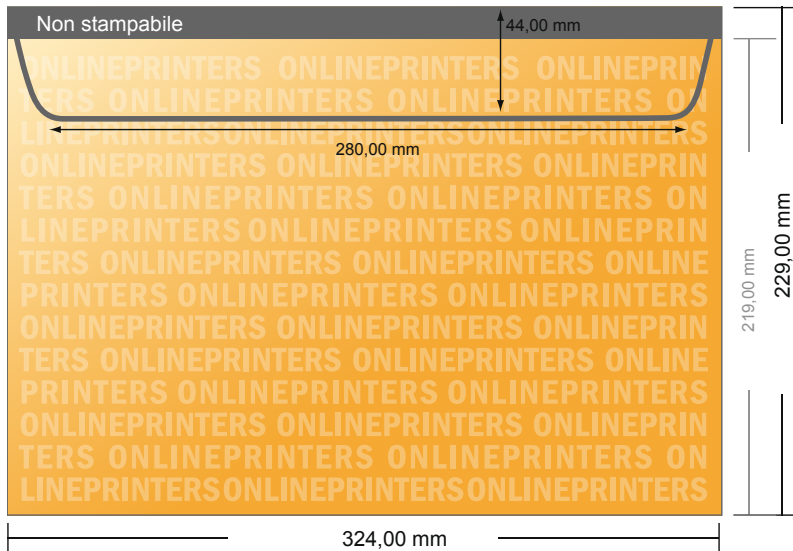

## Buste da lettera

DIN-C4 • con finestra a sinistra

- Formato dei dati:  
32,40 x 21,90 cm
- Formato finale:  
32,40 x 22,90 cm
- Area stampabile:  
32,40 x 21,90 cm
- **Distanza di sicurezza**  
4 mm: distanza dei testi/delle informazioni dal bordo del formato finale per evitare un punto di taglio indesiderato.

### Attenersi alle seguenti indicazioni:

- Creare i documenti con la smarginatura e la distanza di sicurezza indicate.
- Impostare i colori di sfondo, le immagini o i grafici fino al bordo del formato dei dati.
- In fase di produzione il taglio, la fustellatura e la piegatura possono dar luogo a tolleranze.
- Questo schizzo non è conforme alla scala.
- Per indicazioni sui dati per la stampa, consultare la voce di menu "Dati per la stampa" su [www.onlineprinters.it](http://www.onlineprinters.it)