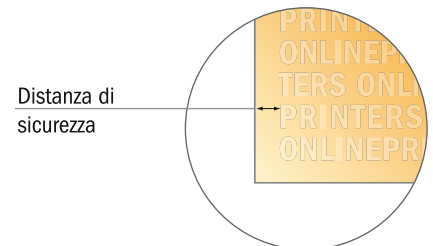

## Buste da lettera

DIN-C4 • con finestra a sinistra

- Formato dei dati:  
32,40 x 21,90 cm
- Formato finale:  
32,40 x 22,90 cm
- Area stampabile:  
32,40 x 21,90 cm
- **Distanza di sicurezza**  
4 mm: distanza dei testi/delle informazioni dal bordo del formato finale per evitare un punto di taglio indesiderato.

### Attenersi alle seguenti indicazioni:

- Creare i documenti con la smarginatura e la distanza di sicurezza indicate.
- Impostare i colori di sfondo, le immagini o i grafici fino al bordo del formato dei dati.
- In fase di produzione il taglio, la fustellatura e la piegatura possono dar luogo a tolleranze.
- Questo schizzo non è conforme alla scala.
- Per indicazioni sui dati per la stampa, consultare la voce di menu "Dati per la stampa" su [www.onlineprinters.it](http://www.onlineprinters.it)