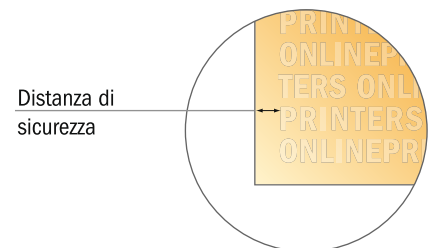

## Buste da lettera

DIN-C4 • con finestra a sinistra

- Formato dei dati:  
32,40 x 21,90 cm
- Formato finale:  
32,40 x 22,90 cm
- Area stampabile:  
32,40 x 21,90 cm
- **Distanza di sicurezza**  
4 mm: distanza dei testi/delle informazioni dal bordo del formato finale per evitare un punto di taglio indesiderato.

### Attenersi alle seguenti indicazioni:

- Creare i documenti con la smarginatura e la distanza di sicurezza indicate.
- Impostare i colori di sfondo, le immagini o i grafici fino al bordo del formato dei dati.
- In fase di produzione il taglio, la fustellatura e la piegatura possono dar luogo a tolleranze.
- Questo schizzo non è conforme alla scala.
- Per indicazioni sui dati per la stampa, consultare la voce di menu "Dati per la stampa" su [www.onlineprinters.it](http://www.onlineprinters.it)