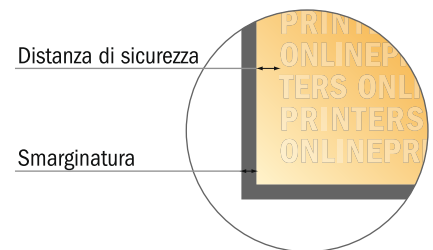

Etichette in rotolo

DIN-A5

- **Formato dei dati**
(incl. 2,00 mm refilo):
15,20 x 21,40 cm
- **Formato finale:**
14,80 x 21,00 cm
- **Distanza di sicurezza**
4 mm: distanza dei testi/delle informazioni dal bordo del formato finale per evitare un punto di taglio indesiderato.

Attenersi alle seguenti indicazioni:

- Creare i documenti con la smarginatura e la distanza di sicurezza indicate.
- Impostare i colori di sfondo, le immagini o i grafici fino al bordo del formato dei dati.
- In fase di produzione il taglio, la fustellatura e la piegatura possono dar luogo a tolleranze.
- Questo schizzo non è conforme alla scala.
- Per indicazioni sui dati per la stampa, consultare la voce di menu "Dati per la stampa" su www.onlineprinters.it