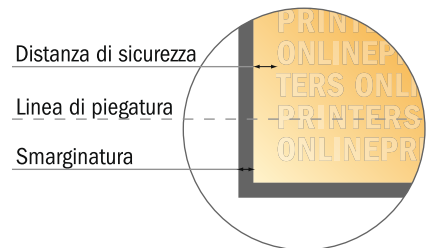

Cartelle esclusive con accessori opzionali

DIN-A4 • Verticale

#20

Vista formato ruotata di 90°.

ATTENZIONE

Eliminare la fustella dal modello scaricato, prima di generare i dati per la stampa. Indicare la posizione della fustella usando un secondo file (file di consultazione).

- Formato dei dati: 62,80 x 39,60 cm
- Formato finale (chiuso): 22,00 x 30,60 cm
- Altezza di riempimento: 12,00 mm
- **Distanza di sicurezza**
4 mm: distanza dei testi/delle informazioni dal bordo del formato finale per evitare un punto di taglio indesiderato.

Attenersi alle seguenti indicazioni:

- Creare i documenti con la smarginatura e la distanza di sicurezza indicate.
- Impostare i colori di sfondo, le immagini o i grafici fino al bordo del formato dei dati.
- In fase di produzione il taglio, la fustellatura e la piegatura possono dar luogo a tolleranze.
- Questo schizzo non è conforme alla scala.
- Per indicazioni sui dati per la stampa, consultare la voce di menu "Dati per la stampa" su www.onlineprinters.it