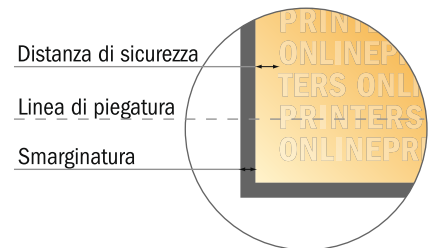

Attenersi alle seguenti indicazioni:

- Creare i documenti con la smarginatura e la distanza di sicurezza indicate.
- Impostare i colori di sfondo, le immagini o i grafici fino al bordo del formato dei dati.
- In fase di produzione il taglio, la fustellatura e la piegatura possono dar luogo a tolleranze.
- Questo schizzo non è conforme alla scala.
- Per indicazioni sui dati per la stampa, consultare la voce di menu "Dati per la stampa" su www.onlineprinters.it

Cartelle esclusive con accessori opzionali

DIN-A4 • Verticale

#20 Vista formato ruotata di 90°.

ATTENZIONE

Eliminare la fustella dal modello scaricato, prima di generare i dati per la stampa. Indicare la posizione della fustella usando un secondo file (file di consultazione).

- Formato dei dati: 62,80 x 39,60 cm
- Formato finale (chiuso): 22,00 x 30,60 cm
- Altezza di riempimento: 12,00 mm
- **Distanza di sicurezza**
4 mm: distanza dei testi/delle informazioni dal bordo del formato finale per evitare un punto di taglio indesiderato.