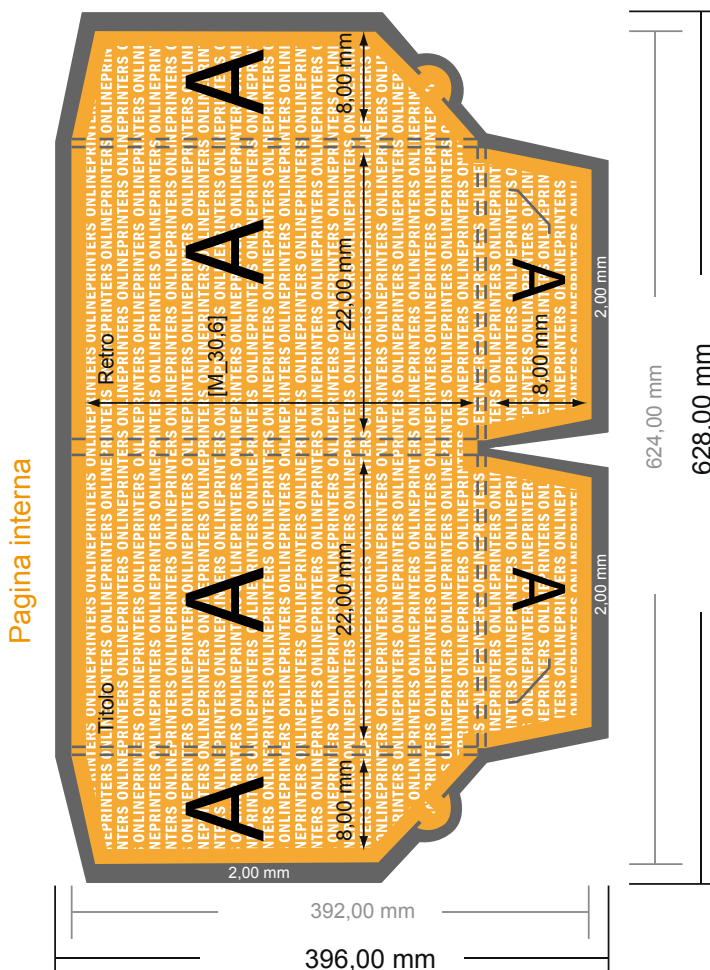

Cartelle esclusive con accessori opzionali

DIN-A4 • Verticale

#20 Vista formato ruotata di 90°.

ATTENZIONE

Eliminare la fustella dal modello scaricato, prima di generare i dati per la stampa. Indicare la posizione della fustella usando un secondo file (file di consultazione).

- Formato dei dati: 62,80 x 39,60 cm
- Formato finale (chiuso): 22,00 x 30,60 cm
- Altezza di riempimento: 12,00 mm
- **Distanza di sicurezza**
  4 mm: distanza dei testi/delle informazioni dal bordo del formato finale per evitare un punto di taglio indesiderato.