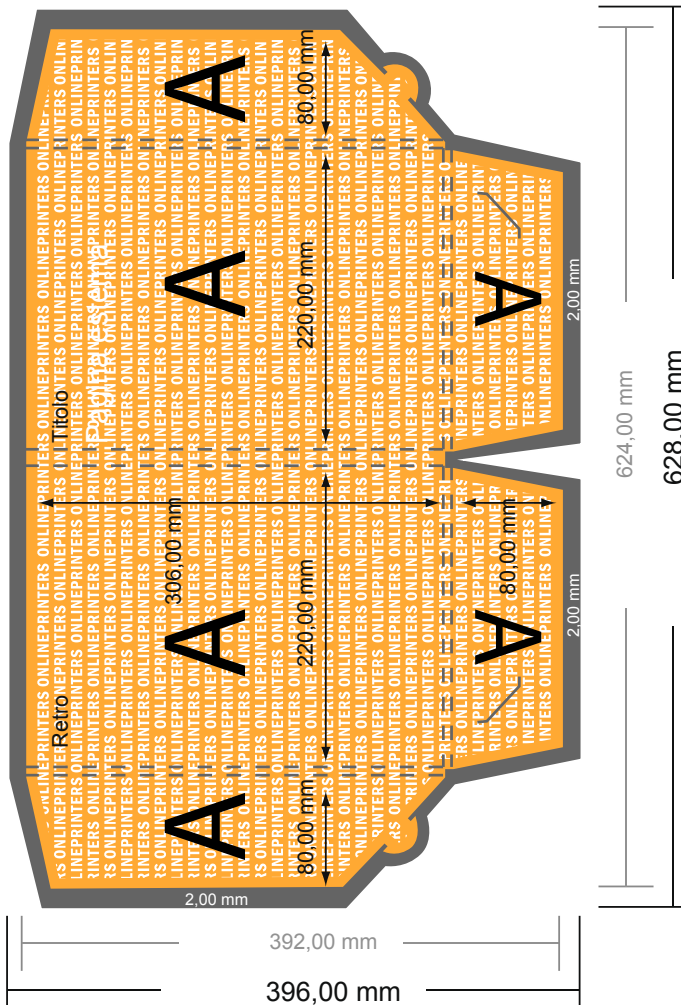

Cartelle esclusive con accessori opzionali

DIN-A4 • Verticale

#20

Vista formato ruotata di 90°.

ATTENZIONE

Eliminare la fustella dal modello scaricato, prima di generare i dati per la stampa. Indicare la posizione della fustella usando un secondo file (file di consultazione).

- Formato dei dati: 62,80 x 39,60 cm
- Formato finale (chiuso): 22,00 x 30,60 cm
- Altezza di riempimento: 12,00 mm
- **Distanza di sicurezza**
4 mm: distanza dei testi/delle informazioni dal bordo del formato finale per evitare un punto di taglio indesiderato.

Attenersi alle seguenti indicazioni:

- Creare i documenti con la smarginatura e la distanza di sicurezza indicate.
- Impostare i colori di sfondo, le immagini o i grafici fino al bordo del formato dei dati.
- In fase di produzione il taglio, la fustellatura e la piegatura possono dar luogo a tolleranze.
- Questo schizzo non è conforme alla scala.
- Per indicazioni sui dati per la stampa, consultare la voce di menu "Dati per la stampa" su www.onlineprinters.it