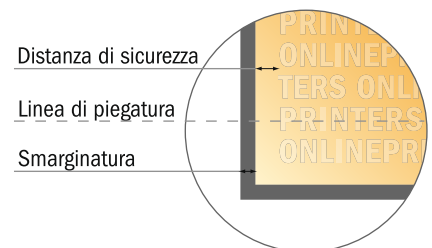

- Creare i documenti con la smarginatura e la distanza di sicurezza indicate.
- Impostare i colori di sfondo, le immagini o i grafici fino al bordo del formato dei dati.
- In fase di produzione il taglio, la fustellatura e la piegatura possono dar luogo a tolleranze.
- Questo schizzo non è conforme alla scala.
- Per indicazioni sui dati per la stampa, consultare la voce di menu "Dati per la stampa" su www.onlineprinters.it

Cartelle esclusive con accessori opzionali

DIN-A4 • Verticale

#13 Vista formato ruotata di 90°.

ATTENZIONE

Eliminare la fustella dal modello scaricato, prima di generare i dati per la stampa. Indicare la posizione della fustella usando un secondo file (file di consultazione).

- Formato dei dati: 50,40 x 43,80 cm
- Formato finale (chiuso): 21,40 x 30,20 cm
- Altezza di riempimento: 6,00 mm
- **Distanza di sicurezza**
4 mm: distanza dei testi/delle informazioni dal bordo del formato finale per evitare un punto di taglio indesiderato.