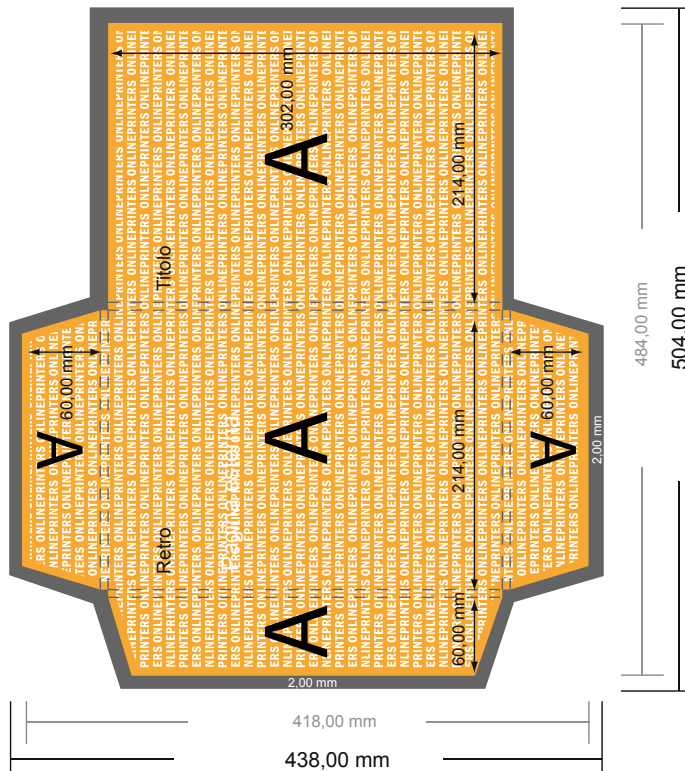

Cartelle esclusive con accessori opzionali

DIN-A4 • Verticale

#13 *Vista formato ruotata di 90°.*

- Formato dei dati:
50,40 x 43,80 cm
- Formato finale (chiuso):
21,40 x 30,20 cm
- Altezza di riempimento:
6,00 mm
- **Distanza di sicurezza**
4 mm: distanza dei testi/delle informazioni dal bordo del formato finale per evitare un punto di taglio indesiderato.

- Creare i documenti con la smarginatura e la distanza di sicurezza indicate.
- Impostare i colori di sfondo, le immagini o i grafici fino al bordo del formato dei dati.
- In fase di produzione il taglio, la fustellatura e la piegatura possono dar luogo a tolleranze.
- Questo schizzo non è conforme alla scala.
- Per indicazioni sui dati per la stampa, consultare la voce di menu "Dati per la stampa" su www.onlineprinters.it

Cartelle esclusive con accessori opzionali

DIN-A4 • Verticale

#13 Vista formato ruotata di 90°.

ATTENZIONE

Eliminare la fustella dal modello scaricato, prima di generare i dati per la stampa. Indicare la posizione della fustella usando un secondo file (file di consultazione).

- Formato dei dati: 50,40 x 43,80 cm
- Formato finale (chiuso): 21,40 x 30,20 cm
- Altezza di riempimento: 6,00 mm
- **Distanza di sicurezza**
4 mm: distanza dei testi/delle informazioni dal bordo del formato finale per evitare un punto di taglio indesiderato.