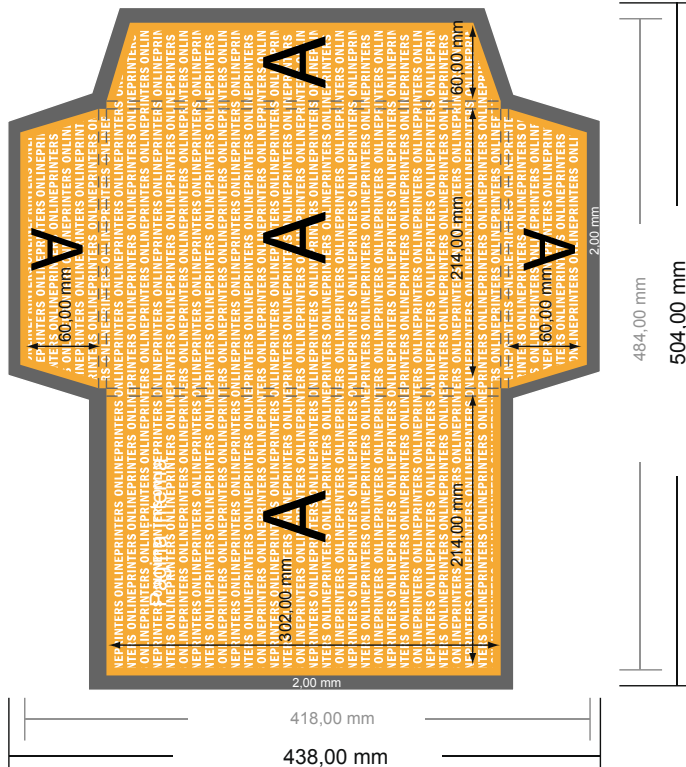

Cartelle esclusive con accessori opzionali

DIN-A4 • Verticale

#13 Vista formato ruotata di 90°.

ATTENZIONE

Eliminare la fustella dal modello scaricato, prima di generare i dati per la stampa. Indicare la posizione della fustella usando un secondo file (file di consultazione).

- Formato dei dati: 50,40 x 43,80 cm
- Formato finale (chiuso): 21,40 x 30,20 cm
- Altezza di riempimento: 6,00 mm
- **Distanza di sicurezza**
  4 mm: distanza dei testi/delle informazioni dal bordo del formato finale per evitare un punto di taglio indesiderato.