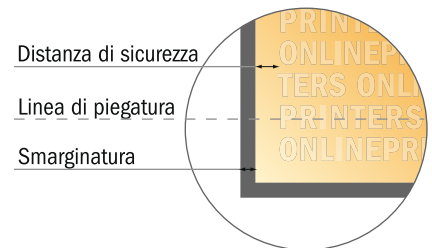

Cartelle esclusive con accessori opzionali

DIN-A4 • Verticale

#13 *Vista formato ruotata di 90°.*

- Formato dei dati:
50,40 x 43,80 cm
- Formato finale (chiuso):
21,40 x 30,20 cm
- Altezza di riempimento:
6,00 mm
- **Distanza di sicurezza**
4 mm: distanza dei testi/delle informazioni dal bordo del formato finale per evitare un punto di taglio indesiderato.

ATTENZIONE

Eliminare la fustella dal modello scaricato, prima di generare i dati per la stampa.
Indicare la posizione della fustella usando un secondo file (file di consultazione).

Attenersi alle seguenti indicazioni:

- Creare i documenti con la smarginatura e la distanza di sicurezza indicate.
- Impostare i colori di sfondo, le immagini o i grafici fino al bordo del formato dei dati.
- In fase di produzione il taglio, la fustellatura e la piegatura possono dar luogo a tolleranze.
- Questo schizzo non è conforme alla scala.
- Per indicazioni sui dati per la stampa, consultare la voce di menu "Dati per la stampa" su www.onlineprinters.it

- Formato dei dati: 50,40 x 43,80 cm
- Formato finale (chiuso): 21,40 x 30,20 cm
- Altezza di riempimento: 6,00 mm
- **Distanza di sicurezza**
4 mm: distanza dei testi/delle informazioni dal bordo del formato finale per evitare un punto di taglio indesiderato.