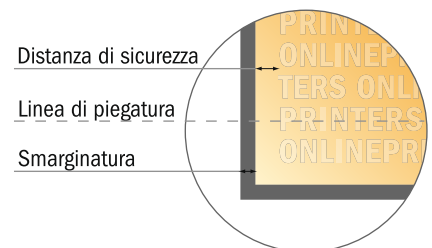

- Creare i documenti con la smarginatura e la distanza di sicurezza indicate.
- Impostare i colori di sfondo, le immagini o i grafici fino al bordo del formato dei dati.
- In fase di produzione il taglio, la fustellatura e la piegatura possono dar luogo a tolleranze.
- Questo schizzo non è conforme alla scala.
- Per indicazioni sui dati per la stampa, consultare la voce di menu "Dati per la stampa" su www.onlineprinters.it

Cartelle esclusive con accessori opzionali

DIN-A4 • Verticale

#09 Vista formato ruotata di 90°.

ATTENZIONE

Eliminare la fustella dal modello scaricato, prima di generare i dati per la stampa.
Indicare la posizione della fustella usando un secondo file (file di consultazione).

- Formato dei dati:
52,90 x 37,90 cm
- Formato finale (chiuso):
22,00 x 31,00 cm
- Altezza di riempimento:
20,00 mm
- **Distanza di sicurezza**
4 mm: distanza dei testi/delle informazioni dal bordo del formato finale per evitare un punto di taglio indesiderato.