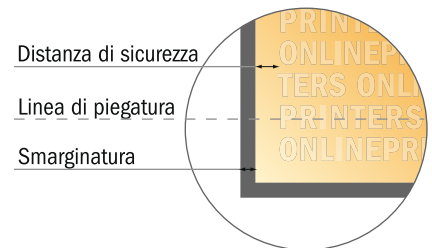

Cartelle esclusive con accessori opzionali

DIN-A4 • Verticale

#09 Vista formato ruotata di 90°.

- Formato dei dati:
52,90 x 37,90 cm
- Formato finale (chiuso):
22,00 x 31,00 cm
- Altezza di riempimento:
20,00 mm
- **Distanza di sicurezza**
4 mm: distanza dei testi/delle informazioni dal bordo del formato finale per evitare un punto di taglio indesiderato.

ATTENZIONE

Eliminare la fustella dal modello scaricato, prima di generare i dati per la stampa. Indicare la posizione della fustella usando un secondo file (file di consultazione).

Attenersi alle seguenti indicazioni:

- Creare i documenti con la smarginatura e la distanza di sicurezza indicate.
- Impostare i colori di sfondo, le immagini o i grafici fino al bordo del formato dei dati.
- In fase di produzione il taglio, la fustellatura e la piegatura possono dar luogo a tolleranze.
- Questo schizzo non è conforme alla scala.
- Per indicazioni sui dati per la stampa, consultare la voce di menu "Dati per la stampa" su www.onlineprinters.it

- Formato dei dati:
52,90 x 37,90 cm
- Formato finale (chiuso):
22,00 x 31,00 cm
- Altezza di riempimento:
20,00 mm
- **Distanza di sicurezza**
4 mm: distanza dei testi/delle informazioni dal bordo del formato finale per evitare un punto di taglio indesiderato.