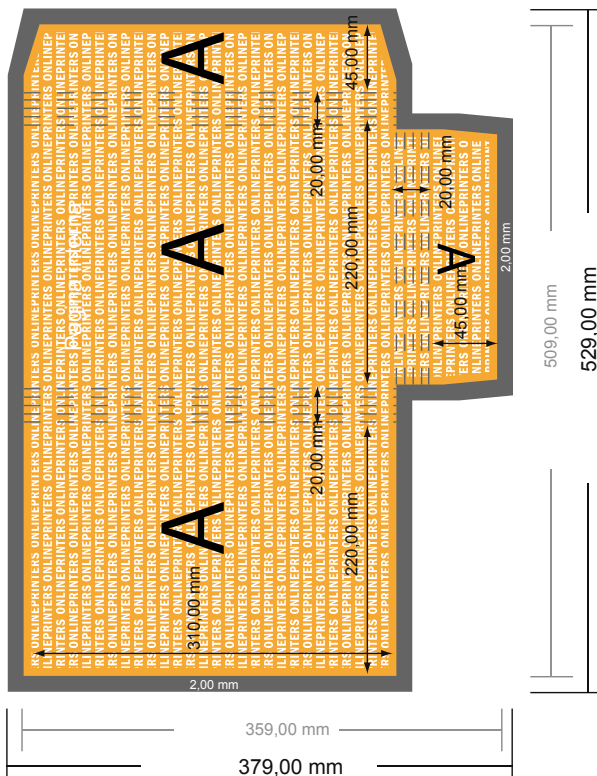

Cartelle esclusive con accessori opzionali

DIN-A4 • Verticale

#09 Vista formato ruotata di 90°.

ATTENZIONE

Eliminare la fustella dal modello scaricato, prima di generare i dati per la stampa.
Indicare la posizione della fustella usando un secondo file (file di consultazione).

- Formato dei dati:
  52,90 x 37,90 cm
- Formato finale (chiuso):
  22,00 x 31,00 cm
- Altezza di riempimento:
  20,00 mm
- **Distanza di sicurezza**
  4 mm: distanza dei testi/delle informazioni dal bordo del formato finale per evitare un punto di taglio indesiderato.