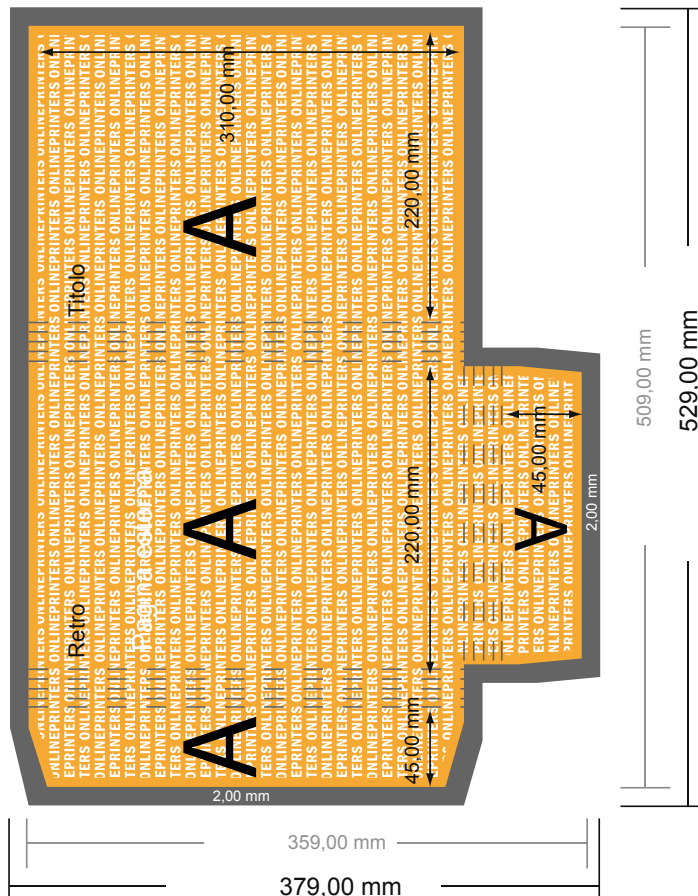

Cartelle esclusive con accessori opzionali

DIN-A4 • Verticale

#09 Vista formato ruotata di 90°.

- Formato dei dati:
52,90 x 37,90 cm
- Formato finale (chiuso):
22,00 x 31,00 cm
- Altezza di riempimento:
20,00 mm
- **Distanza di sicurezza**
4 mm: distanza dei testi/delle informazioni dal bordo del formato finale per evitare un punto di taglio indesiderato.

- Creare i documenti con la smarginatura e la distanza di sicurezza indicate.
- Impostare i colori di sfondo, le immagini o i grafici fino al bordo del formato dei dati.
- In fase di produzione il taglio, la fustellatura e la piegatura possono dar luogo a tolleranze.
- Questo schizzo non è conforme alla scala.
- Per indicazioni sui dati per la stampa, consultare la voce di menu "Dati per la stampa" su www.onlineprinters.it

Cartelle esclusive con accessori opzionali

DIN-A4 • Verticale

#09 Vista formato ruotata di 90°.

ATTENZIONE

Eliminare la fustella dal modello scaricato, prima di generare i dati per la stampa.
Indicare la posizione della fustella usando un secondo file (file di consultazione).

- Formato dei dati:
52,90 x 37,90 cm
- Formato finale (chiuso):
22,00 x 31,00 cm
- Altezza di riempimento:
20,00 mm
- **Distanza di sicurezza**
4 mm: distanza dei testi/delle informazioni dal bordo del formato finale per evitare un punto di taglio indesiderato.