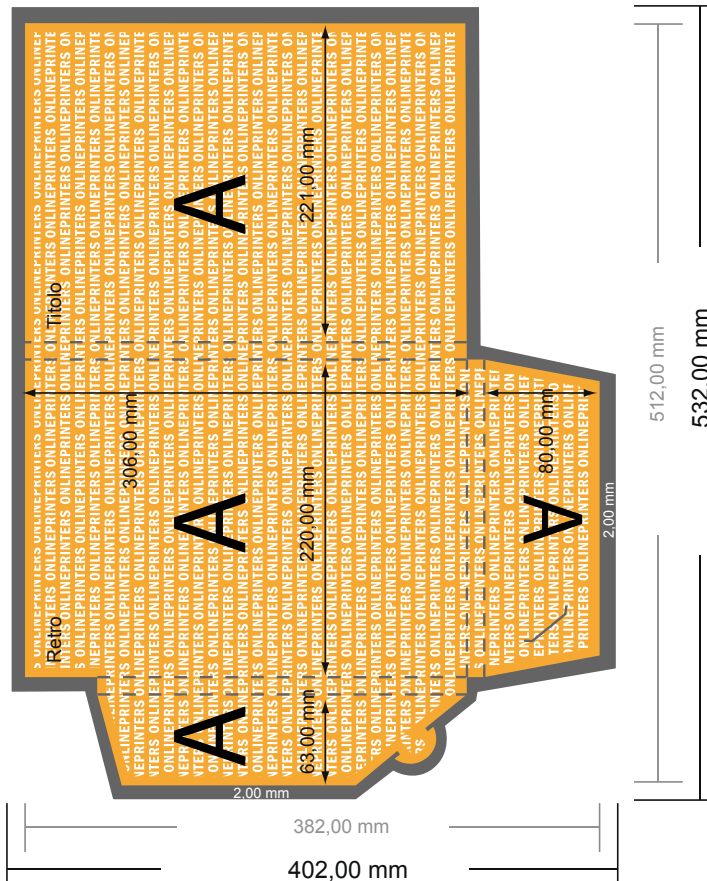

Cartelle esclusive con accessori opzionali

DIN-A4 • Verticale

#18 Vista formato ruotata di 90°.

- Formato dei dati:
53,20 x 40,20 cm
- Formato finale (chiuso):
22,10 x 30,60 cm
- Altezza di riempimento:
12,00 mm
- **Distanza di sicurezza**
4 mm: distanza dei testi/delle informazioni dal bordo del formato finale per evitare un punto di taglio indesiderato.

- Creare i documenti con la smarginatura e la distanza di sicurezza indicate.
- Impostare i colori di sfondo, le immagini o i grafici fino al bordo del formato dei dati.
- In fase di produzione il taglio, la fustellatura e la piegatura possono dar luogo a tolleranze.
- Questo schizzo non è conforme alla scala.
- Per indicazioni sui dati per la stampa, consultare la voce di menu "Dati per la stampa" su www.onlineprinters.it