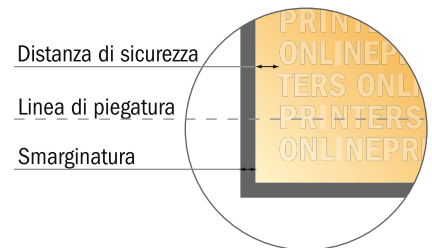

Cartelle esclusive con accessori opzionali

DIN-A4 • Verticale

#18 Vista formato ruotata di 90°.

- Formato dei dati:
53,20 x 40,20 cm
- Formato finale (chiuso):
22,10 x 30,60 cm
- Altezza di riempimento:
12,00 mm
- **Distanza di sicurezza**
4 mm: distanza dei testi/delle informazioni dal bordo del formato finale per evitare un punto di taglio indesiderato.

ATTENZIONE

Eliminare la fustella dal modello scaricato, prima di generare i dati per la stampa. Indicare la posizione della fustella usando un secondo file (file di consultazione).

Attenersi alle seguenti indicazioni:

- Creare i documenti con la smarginatura e la distanza di sicurezza indicate.
- Impostare i colori di sfondo, le immagini o i grafici fino al bordo del formato dei dati.
- In fase di produzione il taglio, la fustellatura e la piegatura possono dar luogo a tolleranze.
- Questo schizzo non è conforme alla scala.
- Per indicazioni sui dati per la stampa, consultare la voce di menu "Dati per la stampa" su www.onlineprinters.it