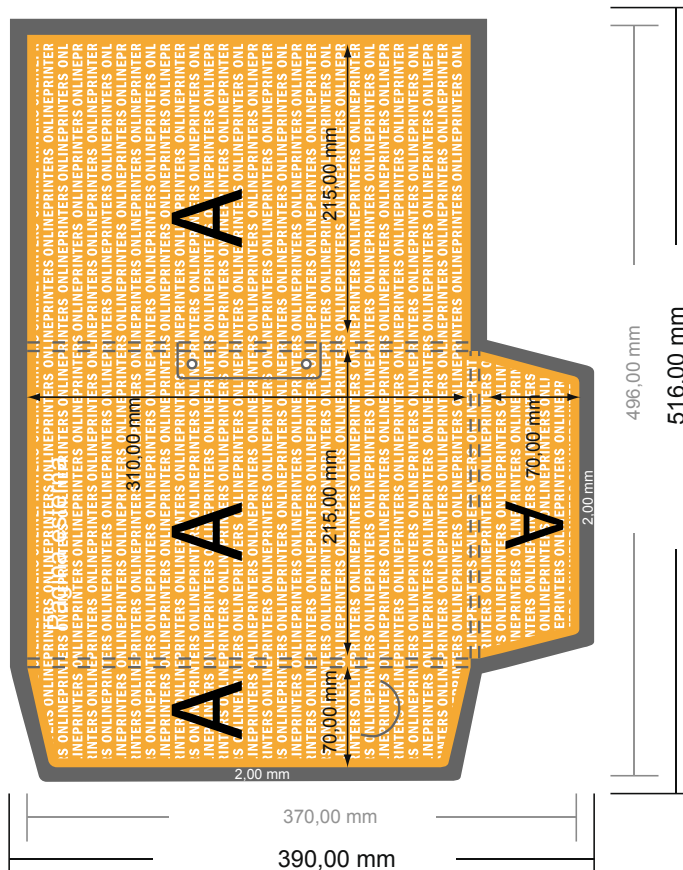

Cartelle esclusive con accessori opzionali

DIN-A4 • Verticale

#16 *Vista formato ruotata di 90°.*

- Formato dei dati:
51,60 x 39,00 cm
- Formato finale (chiuso):
21,50 x 31,00 cm
- Altezza di riempimento:
6,00 mm
- **Distanza di sicurezza**
4 mm: distanza dei testi/delle informazioni dal bordo del formato finale per evitare un punto di taglio indesiderato.

- Creare i documenti con la smarginatura e la distanza di sicurezza indicate.
- Impostare i colori di sfondo, le immagini o i grafici fino al bordo del formato dei dati.
- In fase di produzione il taglio, la fustellatura e la piegatura possono dar luogo a tolleranze.
- Questo schizzo non è conforme alla scala.
- Per indicazioni sui dati per la stampa, consultare la voce di menu "Dati per la stampa" su www.onlineprinters.it