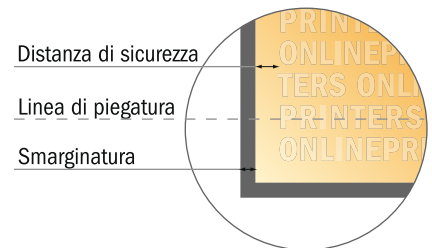

Cartelle esclusive con accessori opzionali

DIN-A4 • Verticale

#16 *Vista formato ruotata di 90°.*

- Formato dei dati:
51,60 x 39,00 cm
- Formato finale (chiuso):
21,50 x 31,00 cm
- Altezza di riempimento:
6,00 mm
- **Distanza di sicurezza**
4 mm: distanza dei testi/delle informazioni dal bordo del formato finale per evitare un punto di taglio indesiderato.

ATTENZIONE

Eliminare la fustella dal modello scaricato, prima di generare i dati per la stampa. Indicare la posizione della fustella usando un secondo file (file di consultazione).

Attenersi alle seguenti indicazioni:

- Creare i documenti con la smarginatura e la distanza di sicurezza indicate.
- Impostare i colori di sfondo, le immagini o i grafici fino al bordo del formato dei dati.
- In fase di produzione il taglio, la fustellatura e la piegatura possono dar luogo a tolleranze.
- Questo schizzo non è conforme alla scala.
- Per indicazioni sui dati per la stampa, consultare la voce di menu "Dati per la stampa" su www.onlineprinters.it