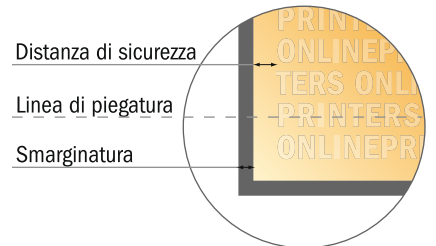

# Cartelle esclusive con accessori opzionali

DIN-A4 • Verticale

## #14 Vista formato ruotata di 90°.

- Formato dei dati:  
52,50 x 40,00 cm
- Formato finale (chiuso):  
21,50 x 31,00 cm
- Altezza di riempimento:  
6,00 mm
- **Distanza di sicurezza**  
4 mm: distanza dei testi/delle informazioni dal bordo del formato finale per evitare un punto di taglio indesiderato.

### ATTENZIONE

Eliminare la fustella dal modello scaricato, prima di generare i dati per la stampa. Indicare la posizione della fustella usando un secondo file (file di consultazione).