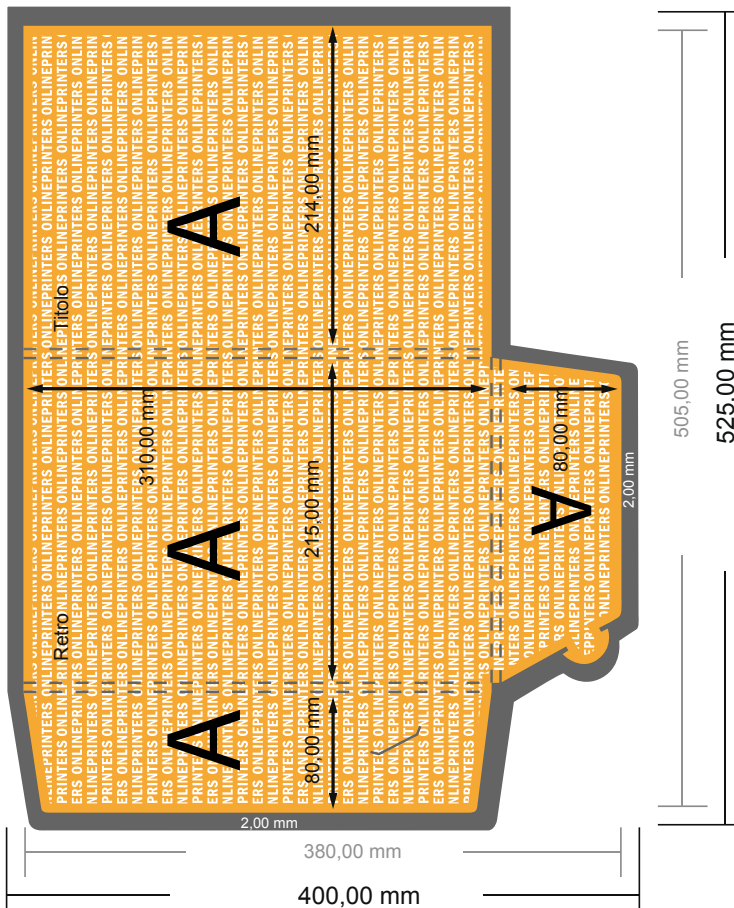

# Cartelle esclusive con accessori opzionali

DIN-A4 • Verticale

## #14 Vista formato ruotata di 90°.

- Formato dei dati:  
52,50 x 40,00 cm
- Formato finale (chiuso):  
21,50 x 31,00 cm
- Altezza di riempimento:  
6,00 mm
- **Distanza di sicurezza**  
4 mm: distanza dei testi/delle informazioni dal bordo del formato finale per evitare un punto di taglio indesiderato.