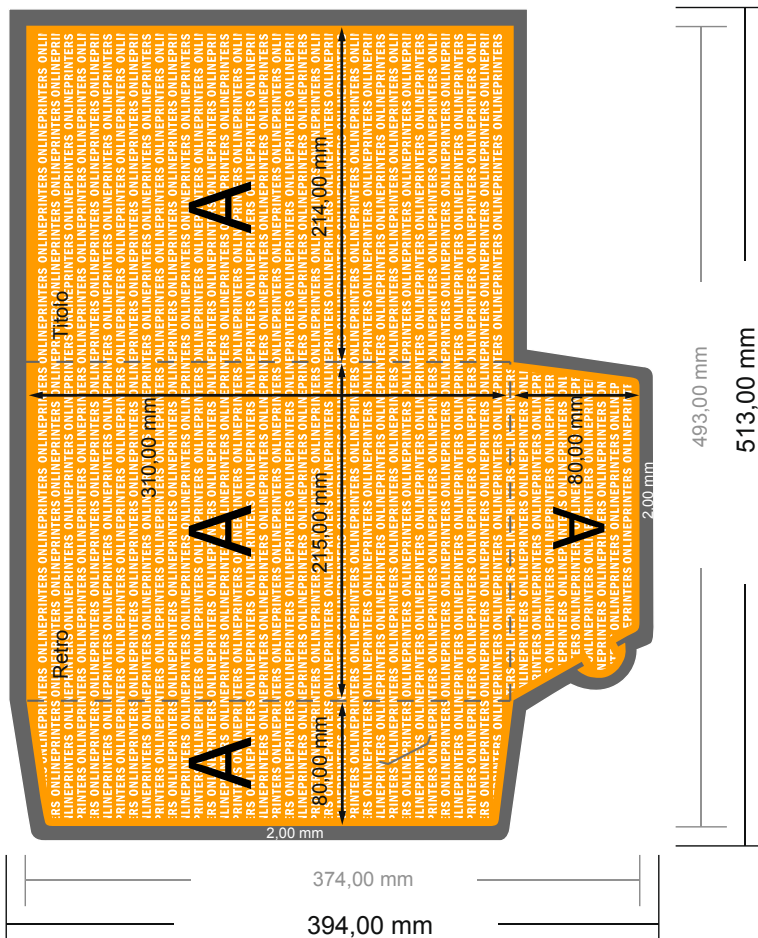

# Cartelle esclusive con accessori opzionali

DIN-A4 • Verticale

#11 Vista formato ruotata di 90°.

- Formato dei dati:  
51,30 x 39,40 cm
- Formato finale (chiuso):  
21,50 x 31,00 cm
- **Distanza di sicurezza**  
4 mm: distanza dei testi/delle informazioni dal bordo del formato finale per evitare un punto di taglio indesiderato.

Distanza di sicurezza

Linea di piegatura

Smarginatura

**ATTENZIONE**

Eliminare la fustella dal modello scaricato, prima di generare i dati per la stampa. Indicare la posizione della fustella usando un secondo file (file di consultazione).

**Attendersi alle seguenti indicazioni:**

- Creare i documenti con la smarginatura e la distanza di sicurezza indicate.
- Impostare i colori di sfondo, le immagini o i grafici fino al bordo del formato dei dati.
- In fase di produzione il taglio, la fustellatura e la piegatura possono dar luogo a tolleranze.
- Questo schizzo non è conforme alla scala.
- Per indicazioni sui dati per la stampa, consultare la voce di menu "Dati per la stampa" su [www.onlineprinters.it](http://www.onlineprinters.it)