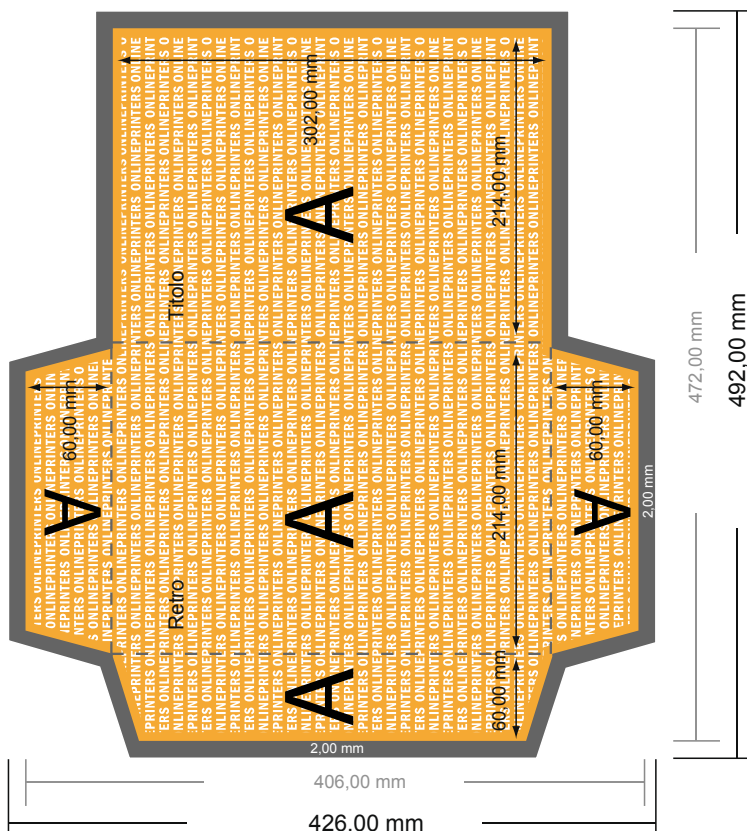

Cartelle esclusive con accessori opzionali

DIN-A4 • Verticale

#10 Vista formato ruotata di 90°.

- Formato dei dati:
49,20 x 42,60 cm
- Formato finale (chiuso):
21,40 x 30,20 cm
- **Distanza di sicurezza**
4 mm: distanza dei testi/delle informazioni dal bordo del formato finale per evitare un punto di taglio indesiderato.

- Creare i documenti con la smarginatura e la distanza di sicurezza indicate.
- Impostare i colori di sfondo, le immagini o i grafici fino al bordo del formato dei dati.
- In fase di produzione il taglio, la fustellatura e la piegatura possono dar luogo a tolleranze.
- Questo schizzo non è conforme alla scala.
- Per indicazioni sui dati per la stampa, consultare la voce di menu "Dati per la stampa" su www.onlineprinters.it