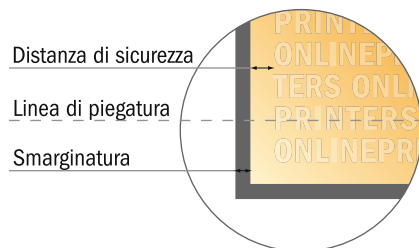

Cartelle esclusive con accessori opzionali

DIN-A4 • Verticale

#10 Vista formato ruotata di 90°.

- Formato dei dati:
49,20 x 42,60 cm
- Formato finale (chiuso):
21,40 x 30,20 cm
- **Distanza di sicurezza**
4 mm: distanza dei testi/delle informazioni dal bordo del formato finale per evitare un punto di taglio indesiderato.

ATTENZIONE

Eliminare la fustella dal modello scaricato, prima di generare i dati per la stampa.
Indicare la posizione della fustella usando un secondo file (file di consultazione).

Attenersi alle seguenti indicazioni:

- Creare i documenti con la smarginatura e la distanza di sicurezza indicate.
- Impostare i colori di sfondo, le immagini o i grafici fino al bordo del formato dei dati.
- In fase di produzione il taglio, la fustellatura e la piegatura possono dar luogo a tolleranze.
- Questo schizzo non è conforme alla scala.
- Per indicazioni sui dati per la stampa, consultare la voce di menu "Dati per la stampa" su www.onlineprinters.it