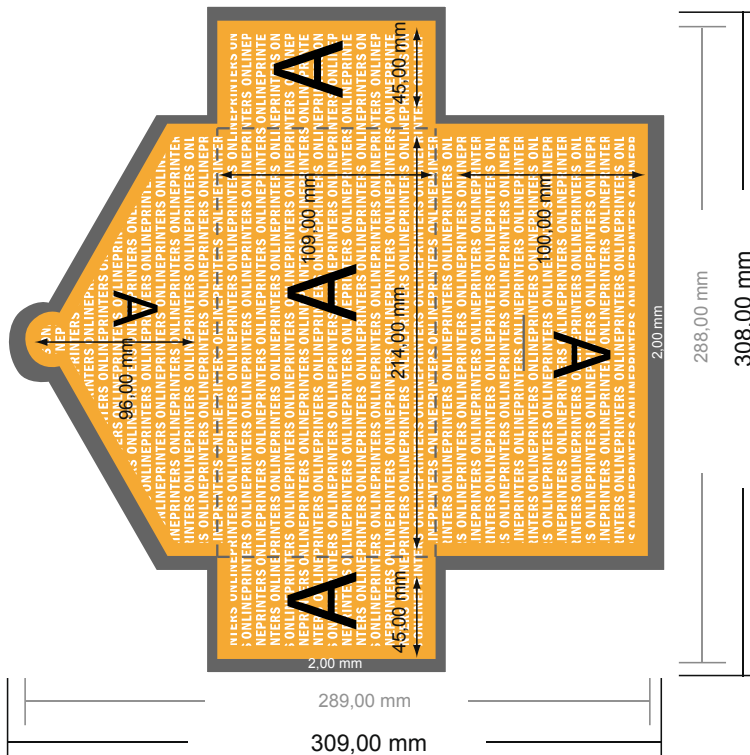

Cartelle con chiusura a linguetta

DIN lungo • Orizzontale

#51 Vista formato ruotata di 90°.

- Formato dei dati: 30,80 x 30,90 cm
- Formato finale (chiuso): 21,40 x 10,90 cm
- **Distanza di sicurezza**
4 mm: distanza dei testi/delle informazioni dal bordo del formato finale per evitare un punto di taglio indesiderato.

- Creare i documenti con la smarginatura e la distanza di sicurezza indicate.
- Impostare i colori di sfondo, le immagini o i grafici fino al bordo del formato dei dati.
- In fase di produzione il taglio, la fustellatura e la piegatura possono dar luogo a tolleranze.
- Questo schizzo non è conforme alla scala.
- Per indicazioni sui dati per la stampa, consultare la voce di menu "Dati per la stampa" su www.onlineprinters.it