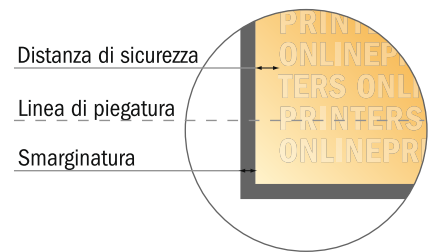

Cartelle con chiusura a linguetta

DIN lungo • Orizzontale

#51 Vista formato ruotata di 90°.

- Formato dei dati: 30,80 x 30,90 cm
- Formato finale (chiuso): 21,40 x 10,90 cm
- **Distanza di sicurezza**
4 mm: distanza dei testi/delle informazioni dal bordo del formato finale per evitare un punto di taglio indesiderato.

ATTENZIONE

Eliminare la fustella dal modello scaricato, prima di generare i dati per la stampa. Indicare la posizione della fustella usando un secondo file (file di consultazione).

Attenersi alle seguenti indicazioni:

- Creare i documenti con la smarginatura e la distanza di sicurezza indicate.
- Impostare i colori di sfondo, le immagini o i grafici fino al bordo del formato dei dati.
- In fase di produzione il taglio, la fustellatura e la piegatura possono dar luogo a tolleranze.
- Questo schizzo non è conforme alla scala.
- Per indicazioni sui dati per la stampa, consultare la voce di menu "Dati per la stampa" su www.onlineprinters.it