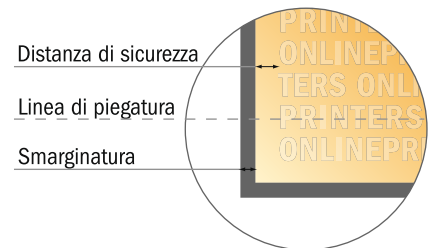

Cartelle con chiusura a linguetta

DIN-A6 • Verticale

#40

Vista formato ruotata di 90°.

Pagina esterna

ATTENZIONE

Eliminare la fustella dal modello scaricato, prima di generare i dati per la stampa. Indicare la posizione della fustella usando un secondo file (file di consultazione).

- Formato dei dati:
31,60 x 23,60 cm
- Formato finale (chiuso):
11,00 x 16,00 cm
- Altezza di riempimento:
6,00 mm
- Distanza di sicurezza**
4 mm: distanza dei testi/delle informazioni dal bordo del formato finale per evitare un punto di taglio indesiderato.

Attenersi alle seguenti indicazioni:

- Creare i documenti con la smarginatura e la distanza di sicurezza indicate.
- Impostare i colori di sfondo, le immagini o i grafici fino al bordo del formato dei dati.
- In fase di produzione il taglio, la fustellatura e la piegatura possono dar luogo a tolleranze.
- Questo schizzo non è conforme alla scala.
- Per indicazioni sui dati per la stampa, consultare la voce di menu "Dati per la stampa" su www.onlineprinters.it

Cartelle con chiusura a linguetta

DIN-A6 • Verticale

#40

Vista formato ruotata di 90°.

- Formato dei dati:
31,60 x 23,60 cm
- Formato finale (chiuso):
11,00 x 16,00 cm
- Altezza di riempimento:
6,00 mm
- **Distanza di sicurezza**
4 mm: distanza dei testi/delle informazioni dal bordo del formato finale per evitare un punto di taglio indesiderato.