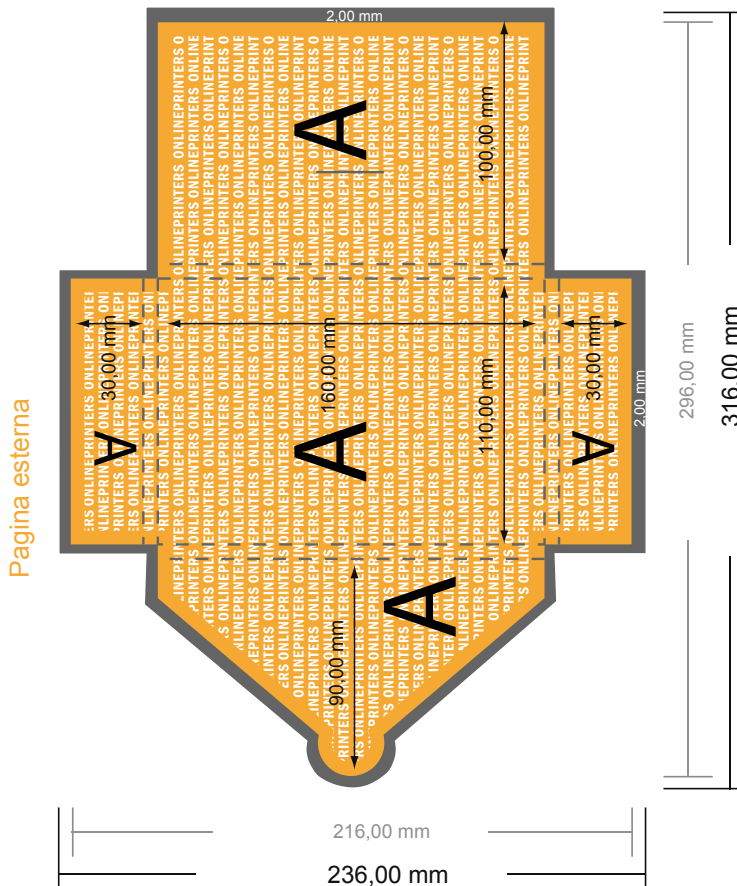

Cartelle con chiusura a linguetta

DIN-A6 • Verticale

#40

Vista formato ruotata di 90°.

Pagina esterna

ATTENZIONE

Eliminare la fustella dal modello scaricato, prima di generare i dati per la stampa. Indicare la posizione della fustella usando un secondo file (file di consultazione).

- Formato dei dati:
31,60 x 23,60 cm
- Formato finale (chiuso):
11,00 x 16,00 cm
- Altezza di riempimento:
6,00 mm
- Distanza di sicurezza**
4 mm: distanza dei testi/delle informazioni dal bordo del formato finale per evitare un punto di taglio indesiderato.

Attenersi alle seguenti indicazioni:

- Creare i documenti con la smarginatura e la distanza di sicurezza indicate.
- Impostare i colori di sfondo, le immagini o i grafici fino al bordo del formato dei dati.
- In fase di produzione il taglio, la fustellatura e la piegatura possono dar luogo a tolleranze.
- Questo schizzo non è conforme alla scala.
- Per indicazioni sui dati per la stampa, consultare la voce di menu "Dati per la stampa" su www.onlineprinters.it

Cartelle con chiusura a linguetta

DIN-A6 • Verticale

#40

Vista formato ruotata di 90°.

- Formato dei dati:
31,60 x 23,60 cm
- Formato finale (chiuso):
11,00 x 16,00 cm
- Altezza di riempimento:
6,00 mm
- **Distanza di sicurezza**
4 mm: distanza dei testi/delle informazioni dal bordo del formato finale per evitare un punto di taglio indesiderato.