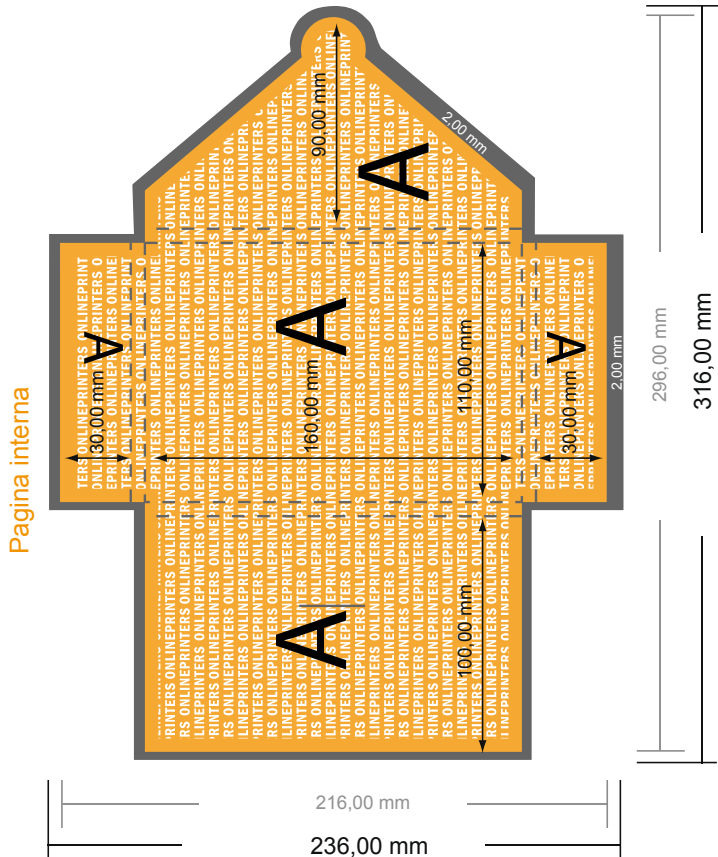

Cartelle con chiusura a linguetta

DIN-A6 • Verticale

#40

Vista formato ruotata di 90°.

Pagina esterna

ATTENZIONE

Eliminare la fustella dal modello scaricato, prima di generare i dati per la stampa. Indicare la posizione della fustella usando un secondo file (file di consultazione).

- Formato dei dati:
31,60 x 23,60 cm
- Formato finale (chiuso):
11,00 x 16,00 cm
- Altezza di riempimento:
6,00 mm
- Distanza di sicurezza**
4 mm: distanza dei testi/delle informazioni dal bordo del formato finale per evitare un punto di taglio indesiderato.

Attenersi alle seguenti indicazioni:

- Creare i documenti con la smarginatura e la distanza di sicurezza indicate.
- Impostare i colori di sfondo, le immagini o i grafici fino al bordo del formato dei dati.
- In fase di produzione il taglio, la fustellatura e la piegatura possono dar luogo a tolleranze.
- Questo schizzo non è conforme alla scala.
- Per indicazioni sui dati per la stampa, consultare la voce di menu "Dati per la stampa" su www.onlineprinters.it

Cartelle con chiusura a linguetta

DIN-A6 • Verticale

#40

Vista formato ruotata di 90°.

- Formato dei dati:
31,60 x 23,60 cm
- Formato finale (chiuso):
11,00 x 16,00 cm
- Altezza di riempimento:
6,00 mm
- **Distanza di sicurezza**
4 mm: distanza dei testi/delle informazioni dal bordo del formato finale per evitare un punto di taglio indesiderato.