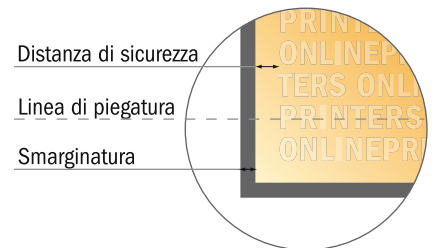

Attenersi alle seguenti indicazioni:

- Creare i documenti con la smarginatura e la distanza di sicurezza indicate.
- Impostare i colori di sfondo, le immagini o i grafici fino al bordo del formato dei dati.
- In fase di produzione il taglio, la fustellatura e la piegatura possono dar luogo a tolleranze.
- Questo schizzo non è conforme alla scala.
- Per indicazioni sui dati per la stampa, consultare la voce di menu "Dati per la stampa" su www.onlineprinters.it

Cartelle con chiusura a linguetta

DIN-A6 • Verticale

#40

Vista formato ruotata di 90°.

- Formato dei dati:
31,60 x 23,60 cm
- Formato finale (chiuso):
11,00 x 16,00 cm
- Altezza di riempimento:
6,00 mm
- **Distanza di sicurezza**
4 mm: distanza dei testi/delle informazioni dal bordo del formato finale per evitare un punto di taglio indesiderato.

ATTENZIONE

Eliminare la fustella dal modello scaricato, prima di generare i dati per la stampa.

Indicare la posizione della fustella usando un secondo file (file di consultazione).

Attenersi alle seguenti indicazioni:

- Creare i documenti con la smarginatura e la distanza di sicurezza indicate.
- Impostare i colori di sfondo, le immagini o i grafici fino al bordo del formato dei dati.
- In fase di produzione il taglio, la fustellatura e la piegatura possono dar luogo a tolleranze.
- Questo schizzo non è conforme alla scala.
- Per indicazioni sui dati per la stampa, consultare la voce di menu "Dati per la stampa" su www.onlineprinters.it