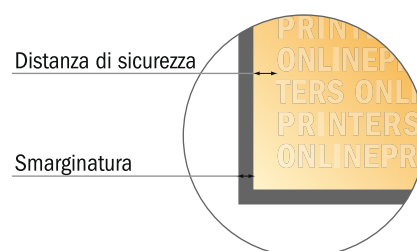

## Adesivi

1/3 DIN-A4

- Formato dei dati (incl. 2,00 mm refilo): 10,30 x 21,40 cm
- Formato finale: 9,90 x 21,00 cm
- **Distanza di sicurezza**  
4 mm: distanza dei testi/delle informazioni dal bordo del formato finale per evitare un punto di taglio indesiderato.

### Attenersi alle seguenti indicazioni:

- Creare i documenti con la smarginatura e la distanza di sicurezza indicate.
- Impostare i colori di sfondo, le immagini o i grafici fino al bordo del formato dei dati.
- In fase di produzione il taglio, la fustellatura e la piegatura possono dar luogo a tolleranze.
- Questo schizzo non è conforme alla scala.
- Per indicazioni sui dati per la stampa, consultare la voce di menu "Dati per la stampa" su [www.onlineprinters.it](http://www.onlineprinters.it)