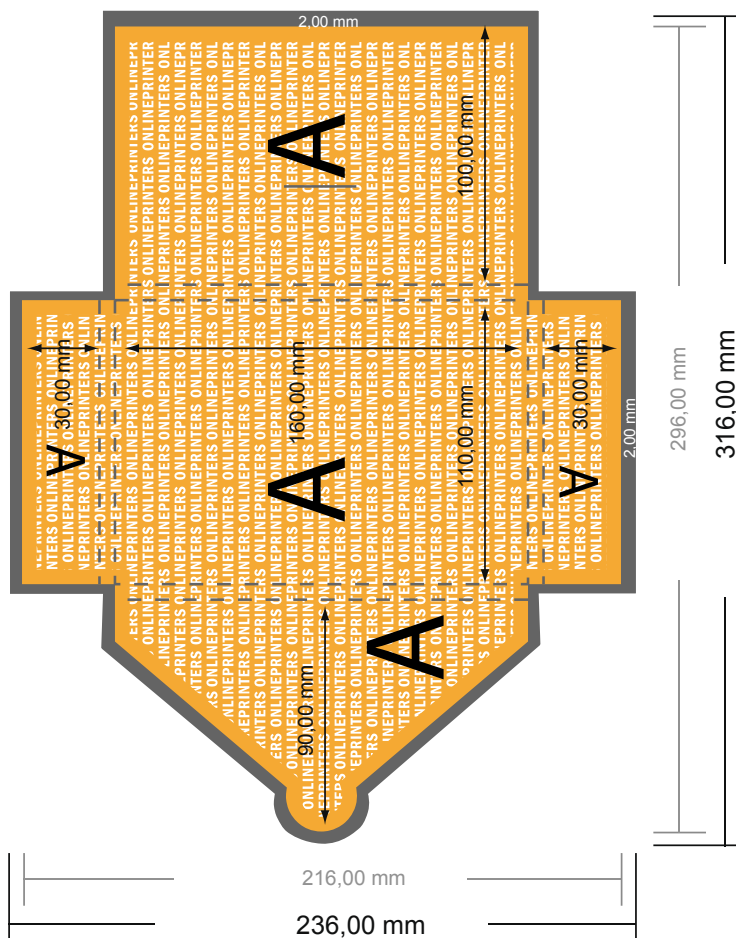

## Cartelle con chiusura a linguetta

DIN-A6 • Verticale

# #40

Vista formato ruotata di 90°.

- Formato dei dati:  
31,60 x 23,60 cm
- Formato finale (chiuso):  
11,00 x 16,00 cm
- Altezza di riempimento:  
6,00 mm
- **Distanza di sicurezza**  
4 mm: distanza dei testi/delle informazioni dal bordo del formato finale per evitare un punto di taglio indesiderato.

### Attendersi alle seguenti indicazioni:

- Creare i documenti con la smarginatura e la distanza di sicurezza indicate.
- Impostare i colori di sfondo, le immagini o i grafici fino al bordo del formato dei dati.
- In fase di produzione il taglio, la fustellatura e la piegatura possono dar luogo a tolleranze.
- Questo schizzo non è conforme alla scala.
- Per indicazioni sui dati per la stampa, consultare la voce di menu "Dati per la stampa" su [www.onlineprinters.it](http://www.onlineprinters.it)