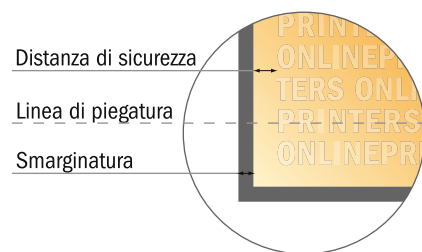

## Cartelle con chiusura a linguetta

DIN-A6 • Verticale

# #40

Vista formato ruotata di 90°.

- Formato dei dati:  
31,60 x 23,60 cm
- Formato finale (chiuso):  
11,00 x 16,00 cm
- Altezza di riempimento:  
6,00 mm
- **Distanza di sicurezza**  
4 mm: distanza dei testi/delle informazioni dal bordo del formato finale per evitare un punto di taglio indesiderato.