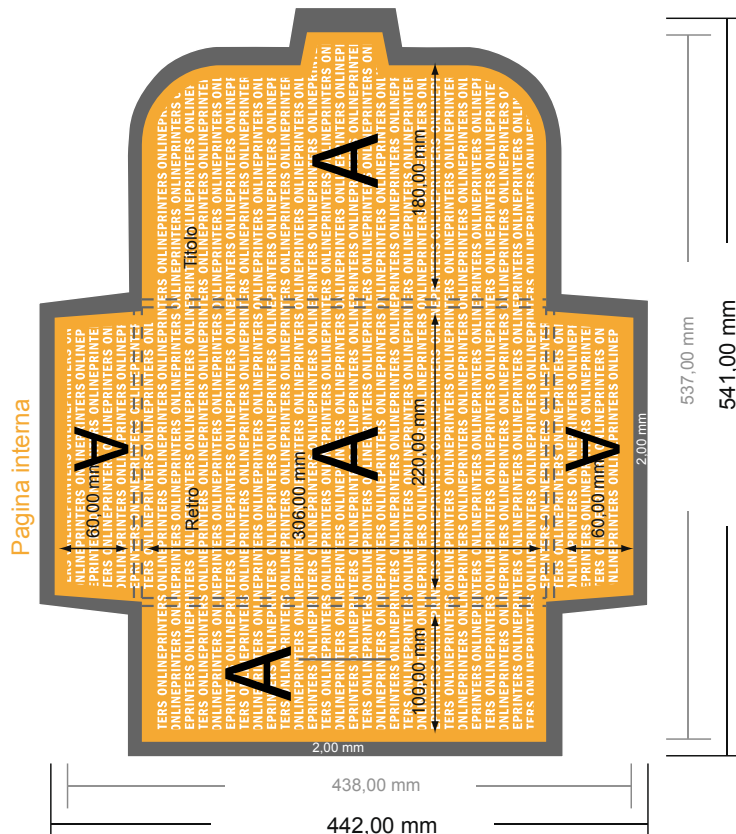

# Cartelle con chiusura a linguetta

DIN-A4 • Verticale

#22 Vista formato ruotata di 90°.

Pagina esterna

**ATTENZIONE**

Eliminare la fustella dal modello scaricato, prima di generare i dati per la stampa. Indicare la posizione della fustella usando un secondo file (file di consultazione).

- Formato dei dati: 54,10 x 44,20 cm
- Formato finale (chiuso): 22,00 x 30,60 cm
- Altezza di riempimento: 6,00 mm
- Distanza di sicurezza 4 mm: distanza dei testi/delle informazioni dal bordo del formato finale per evitare un punto di taglio indesiderato.

**Attenersi alle seguenti indicazioni:**

- Creare i documenti con la smarginatura e la distanza di sicurezza indicate.
- Impostare i colori di sfondo, le immagini o i grafici fino al bordo del formato dei dati.
- In fase di produzione il taglio, la fustellatura e la piegatura possono dar luogo a tolleranze.
- Questo schizzo non è conforme alla scala.
- Per indicazioni sui dati per la stampa, consultare la voce di menu "Dati per la stampa" su [www.onlineprinters.it](http://www.onlineprinters.it)

# Cartelle con chiusura a linguetta

DIN-A4 • Verticale

#22 Vista formato ruotata di 90°.

- Formato dei dati:  
54,10 x 44,20 cm
- Formato finale (chiuso):  
22,00 x 30,60 cm
- Altezza di riempimento:  
6,00 mm
- **Distanza di sicurezza**  
4 mm: distanza dei testi/delle informazioni dal bordo del formato finale per evitare un punto di taglio indesiderato.