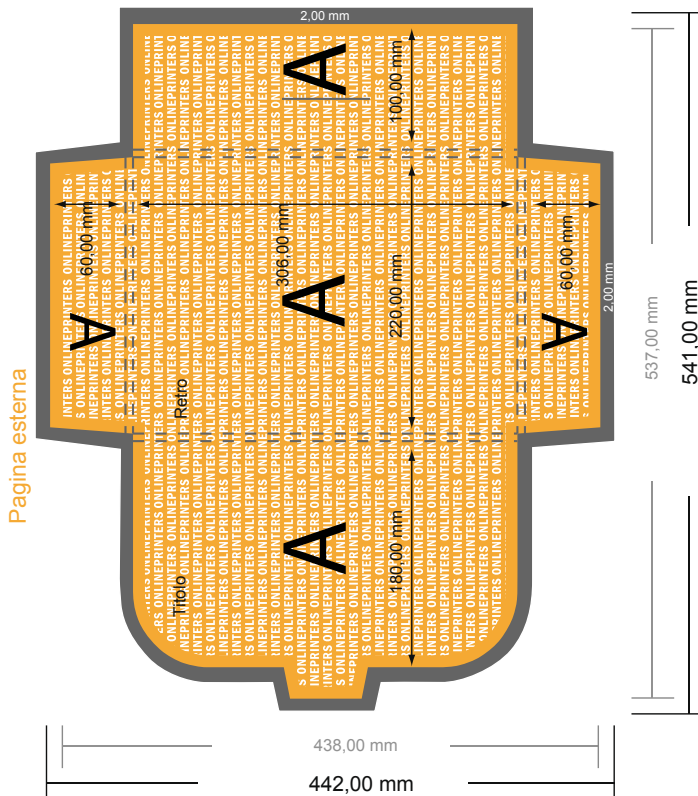

# Cartelle con chiusura a linguetta

DIN-A4 • Verticale

#22 Vista formato ruotata di 90°.

Pagina esterna

**ATTENZIONE**

Eliminare la fustella dal modello scaricato, prima di generare i dati per la stampa. Indicare la posizione della fustella usando un secondo file (file di consultazione).

- Formato dei dati: 54,10 x 44,20 cm
- Formato finale (chiuso): 22,00 x 30,60 cm
- Altezza di riempimento: 6,00 mm
- Distanza di sicurezza 4 mm: distanza dei testi/delle informazioni dal bordo del formato finale per evitare un punto di taglio indesiderato.

**Attenersi alle seguenti indicazioni:**

- Creare i documenti con la smarginatura e la distanza di sicurezza indicate.
- Impostare i colori di sfondo, le immagini o i grafici fino al bordo del formato dei dati.
- In fase di produzione il taglio, la fustellatura e la piegatura possono dar luogo a tolleranze.
- Questo schizzo non è conforme alla scala.
- Per indicazioni sui dati per la stampa, consultare la voce di menu "Dati per la stampa" su [www.onlineprinters.it](http://www.onlineprinters.it)

# Cartelle con chiusura a linguetta

DIN-A4 • Verticale

#22 Vista formato ruotata di 90°.

- Formato dei dati:  
54,10 x 44,20 cm
- Formato finale (chiuso):  
22,00 x 30,60 cm
- Altezza di riempimento:  
6,00 mm
- **Distanza di sicurezza**  
4 mm: distanza dei testi/delle informazioni dal bordo del formato finale per evitare un punto di taglio indesiderato.