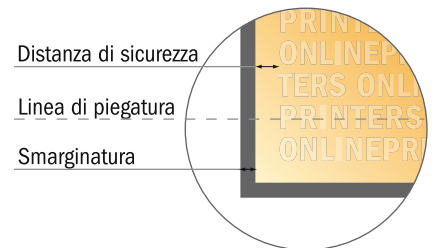

# Cartelle con chiusura a linguetta

DIN-A4 • Verticale

#22 Vista formato ruotata di 90°.

Pagina esterna

**ATTENZIONE**

Eliminare la fustella dal modello scaricato, prima di generare i dati per la stampa. Indicare la posizione della fustella usando un secondo file (file di consultazione).

- Formato dei dati: 54,10 x 44,20 cm
- Formato finale (chiuso): 22,00 x 30,60 cm
- Altezza di riempimento: 6,00 mm
- Distanza di sicurezza 4 mm: distanza dei testi/delle informazioni dal bordo del formato finale per evitare un punto di taglio indesiderato.

**Attenersi alle seguenti indicazioni:**

- Creare i documenti con la smarginatura e la distanza di sicurezza indicate.
- Impostare i colori di sfondo, le immagini o i grafici fino al bordo del formato dei dati.
- In fase di produzione il taglio, la fustellatura e la piegatura possono dar luogo a tolleranze.
- Questo schizzo non è conforme alla scala.
- Per indicazioni sui dati per la stampa, consultare la voce di menu "Dati per la stampa" su [www.onlineprinters.it](http://www.onlineprinters.it)

# Cartelle con chiusura a linguetta

DIN-A4 • Verticale

#22 Vista formato ruotata di 90°.

- Formato dei dati:  
54,10 x 44,20 cm
- Formato finale (chiuso):  
22,00 x 30,60 cm
- Altezza di riempimento:  
6,00 mm
- **Distanza di sicurezza**  
4 mm: distanza dei testi/delle informazioni dal bordo del formato finale per evitare un punto di taglio indesiderato.