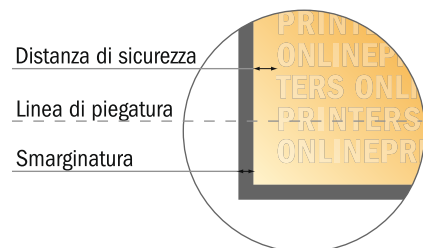

# Cartelle con chiusura a linguetta

DIN-A4 • Verticale

## #22 Vista formato ruotata di 90°.

- Formato dei dati: 54,10 x 44,20 cm
- Formato finale (chiuso): 22,00 x 30,60 cm
- Altezza di riempimento: 6,00 mm
- **Distanza di sicurezza**  
4 mm: distanza dei testi/delle informazioni dal bordo del formato finale per evitare un punto di taglio indesiderato.