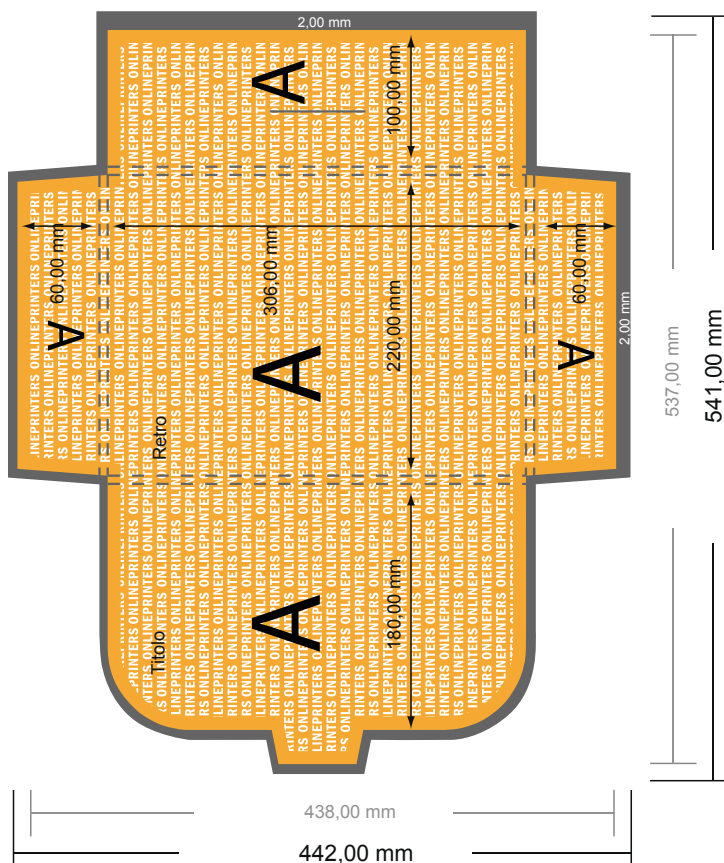

# Cartelle con chiusura a linguetta

DIN-A4 • Verticale

## #22 Vista formato ruotata di 90°.

- Formato dei dati: 54,10 x 44,20 cm
- Formato finale (chiuso): 22,00 x 30,60 cm
- Altezza di riempimento: 6,00 mm
- **Distanza di sicurezza**  
4 mm: distanza dei testi/delle informazioni dal bordo del formato finale per evitare un punto di taglio indesiderato.