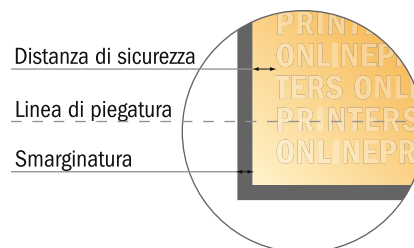

Pieghevole orizzontale

DIN-A6 • 1 piega • 4 Pagine

- Formato dei dati (incl. 2,00 mm refilo): 30,00 x 10,90 cm
- Formato finale (aperto): 29,60 x 10,50 cm
- Formato finale (chiuso): 14,80 x 10,50 cm
- **Distanza di sicurezza**
4 mm: distanza dei testi/delle informazioni dal bordo del formato finale per evitare un punto di taglio indesiderato.

Attenersi alle seguenti indicazioni:

- Creare i documenti con la smarginatura e la distanza di sicurezza indicate.
- Impostare i colori di sfondo, le immagini o i grafici fino al bordo del formato dei dati.
- In fase di produzione il taglio, la fustellatura e la piegatura possono dar luogo a tolleranze.
- Questo schizzo non è conforme alla scala.
- Per indicazioni sui dati per la stampa, consultare la voce di menu "Dati per la stampa" su www.onlineprinters.it

Pieghevoli orizzontale

DIN-A6 • 1 piega • 4 Pagine

- Formato dei dati (incl. 2,00 mm refilo): 30,00 x 10,90 cm
- Formato finale (aperto): 29,60 x 10,50 cm
- Formato finale (chiuso): 14,80 x 10,50 cm
- **Distanza di sicurezza**
4 mm: distanza dei testi/delle informazioni dal bordo del formato finale per evitare un punto di taglio indesiderato.