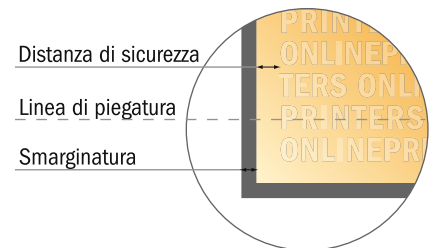

Pieghevoli orizzontale

DIN-A4 • 1 piega • 4 Pagine

- Formato dei dati (incl. 2,00 mm refilo): 59,80 x 21,40 cm
- Formato finale (aperto): 59,40 x 21,00 cm
- Formato finale (chiuso): 29,70 x 21,00 cm
- **Distanza di sicurezza**
4 mm: distanza dei testi/delle informazioni dal bordo del formato finale per evitare un punto di taglio indesiderato.

Attenersi alle seguenti indicazioni:

- Creare i documenti con la smarginatura e la distanza di sicurezza indicate.
- Impostare i colori di sfondo, le immagini o i grafici fino al bordo del formato dei dati.
- In fase di produzione il taglio, la fustellatura e la piegatura possono dar luogo a tolleranze.
- Questo schizzo non è conforme alla scala.
- Per indicazioni sui dati per la stampa, consultare la voce di menu "Dati per la stampa" su www.onlineprinters.it