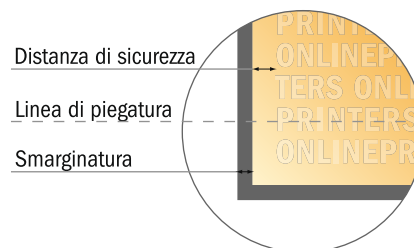

Pieghevoli orizzontale

DIN-A4 • 1 piega • 4 Pagine

- Formato dei dati (incl. 2,00 mm refilo): 59,80 x 21,40 cm
- Formato finale (aperto): 59,40 x 21,00 cm
- Formato finale (chiuso): 29,70 x 21,00 cm
- **Distanza di sicurezza**
4 mm: distanza dei testi/delle informazioni dal bordo del formato finale per evitare un punto di taglio indesiderato.

Attenersi alle seguenti indicazioni:

- Creare i documenti con la smarginatura e la distanza di sicurezza indicate.
- Impostare i colori di sfondo, le immagini o i grafici fino al bordo del formato dei dati.
- In fase di produzione il taglio, la fustellatura e la piegatura possono dar luogo a tolleranze.
- Questo schizzo non è conforme alla scala.
- Per indicazioni sui dati per la stampa, consultare la voce di menu "Dati per la stampa" su www.onlineprinters.it