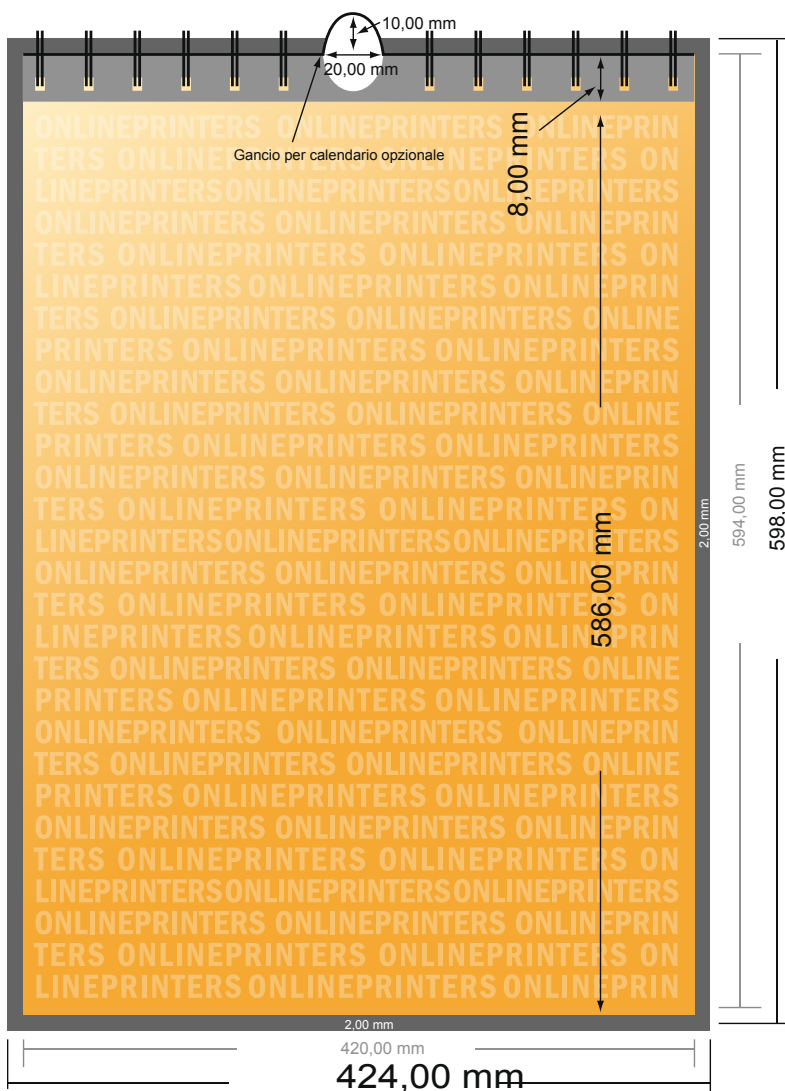

Calendari da muro a spirale

DIN-A2 • Verticale

- Formato dei dati (incl. 2,00 mm refilo): 42,40 x 59,80 cm
- Formato finale: 42,00 x 59,40 cm
- **Distanza di sicurezza**
4 mm: distanza dei testi/delle informazioni dal bordo del formato finale per evitare un punto di taglio indesiderato.

Attenersi alle seguenti indicazioni:

- Creare i documenti con la smarginatura e la distanza di sicurezza indicate.
- Impostare i colori di sfondo, le immagini o i grafici fino al bordo del formato dei dati.
- In fase di produzione il taglio, la fustellatura e la piegatura possono dar luogo a tolleranze.
- Questo schizzo non è conforme alla scala.
- Per indicazioni sui dati per la stampa, consultare la voce di menu "Dati per la stampa" su www.onlineprinters.it