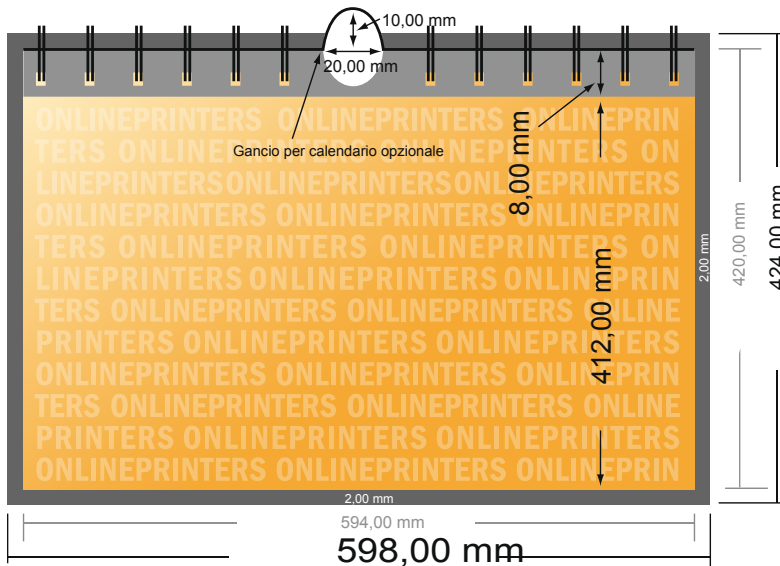

## Calendari da muro a spirale

DIN-A2 • Orizzontale

- Formato dei dati (incl. 2,00 mm refilo): 59,80 x 42,40 cm
- Formato finale: 59,40 x 42,00 cm
- **Distanza di sicurezza**  
4 mm: distanza dei testi/delle informazioni dal bordo del formato finale per evitare un punto di taglio indesiderato.

### Attenersi alle seguenti indicazioni:

- Creare i documenti con la smarginatura e la distanza di sicurezza indicate.
- Impostare i colori di sfondo, le immagini o i grafici fino al bordo del formato dei dati.
- In fase di produzione il taglio, la fustellatura e la piegatura possono dar luogo a tolleranze.
- Questo schizzo non è conforme alla scala.
- Per indicazioni sui dati per la stampa, consultare la voce di menu "Dati per la stampa" su [www.onlineprinters.it](http://www.onlineprinters.it)