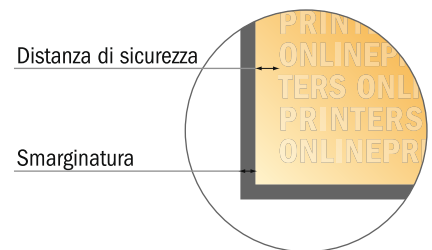

Targhe magnetiche

60,0 x 60,0 cm

- Formato dei dati (incl. 2,00 mm refilo): 60,40 x 60,40 cm
- Formato finale: 60,00 x 60,00 cm
- **Distanza di sicurezza**
4 mm: distanza dei testi/delle informazioni dal bordo del formato finale per evitare un punto di taglio indesiderato.

Attenersi alle seguenti indicazioni:

- Creare i documenti con la smarginatura e la distanza di sicurezza indicate.
- Impostare i colori di sfondo, le immagini o i grafici fino al bordo del formato dei dati.
- In fase di produzione il taglio, la fustellatura e la piegatura possono dar luogo a tolleranze.
- Questo schizzo non è conforme alla scala.
- Per indicazioni sui dati per la stampa, consultare la voce di menu "Dati per la stampa" su www.onlineprinters.it