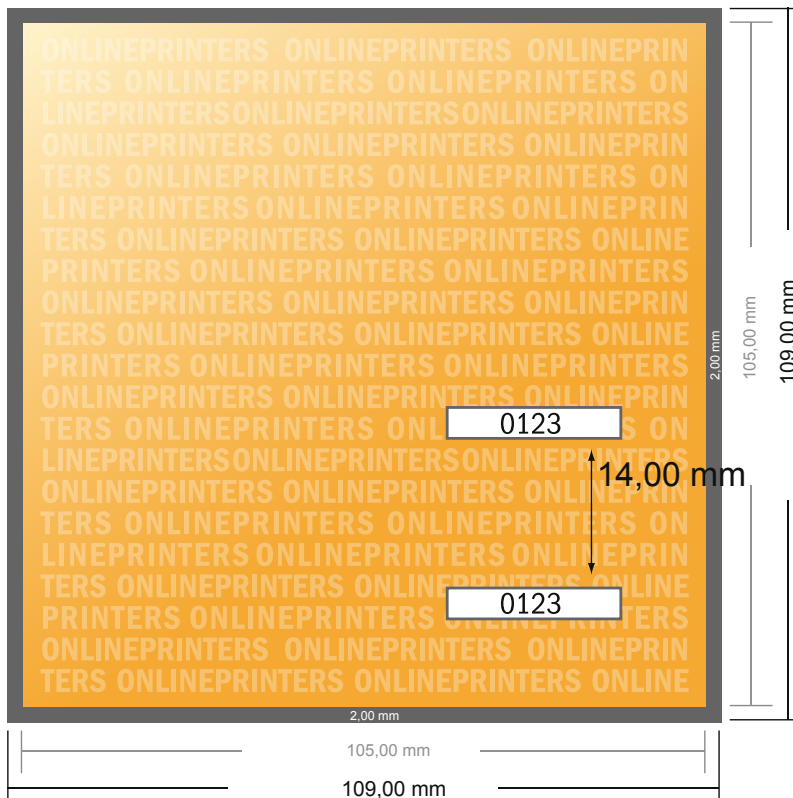

# Biglietti d'ingresso (colore che reagisce alla luce nera)

A6-Quadrato

- Formato dei dati (incl. 2,00 mm refilo): 10,90 x 10,90 cm
- Formato finale: 10,50 x 10,50 cm
- **Distanza di sicurezza**  
4 mm: distanza dei testi/delle informazioni dal bordo del formato finale per evitare un punto di taglio indesiderato.

## Attenersi alle seguenti indicazioni:

- Creare i documenti con la smarginatura e la distanza di sicurezza indicate.
- Impostare i colori di sfondo, le immagini o i grafici fino al bordo del formato dei dati.
- In fase di produzione il taglio, la fustellatura e la piegatura possono dar luogo a tolleranze.
- Questo schizzo non è conforme alla scala.
- Per indicazioni sui dati per la stampa, consultare la voce di menu "Dati per la stampa" su [www.onlineprinters.it](http://www.onlineprinters.it)