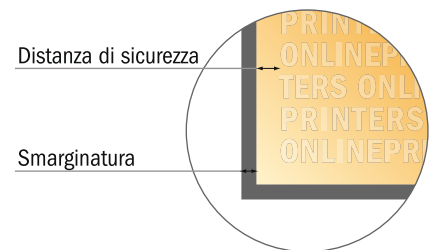

# Biglietti d'ingresso (colore che reagisce alla luce nera)

A4-Quadrato

- Formato dei dati (incl. 2,00 mm refilo): 21,40 x 21,40 cm
- Formato finale: 21,00 x 21,00 cm
- **Distanza di sicurezza**  
4 mm: distanza dei testi/delle informazioni dal bordo del formato finale per evitare un punto di taglio indesiderato.

## Attenersi alle seguenti indicazioni:

- Creare i documenti con la smarginatura e la distanza di sicurezza indicate.
- Impostare i colori di sfondo, le immagini o i grafici fino al bordo del formato dei dati.
- In fase di produzione il taglio, la fustellatura e la piegatura possono dar luogo a tolleranze.
- Questo schizzo non è conforme alla scala.
- Per indicazioni sui dati per la stampa, consultare la voce di menu "Dati per la stampa" su [www.onlineprinters.it](http://www.onlineprinters.it)