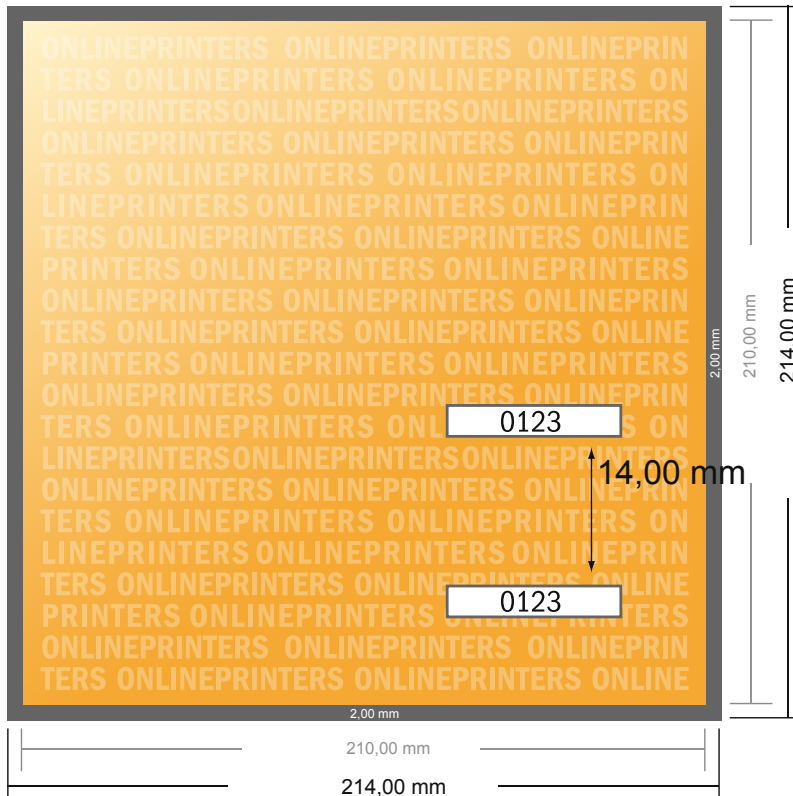

# Biglietti d'ingresso (colore che reagisce alla luce nera)

A4-Quadrato

- Formato dei dati (incl. 2,00 mm refilo): 21,40 x 21,40 cm
- Formato finale: 21,00 x 21,00 cm
- **Distanza di sicurezza**  
4 mm: distanza dei testi/delle informazioni dal bordo del formato finale per evitare un punto di taglio indesiderato.

## Attenersi alle seguenti indicazioni:

- Creare i documenti con la smarginatura e la distanza di sicurezza indicate.
- Impostare i colori di sfondo, le immagini o i grafici fino al bordo del formato dei dati.
- In fase di produzione il taglio, la fustellatura e la piegatura possono dar luogo a tolleranze.
- Questo schizzo non è conforme alla scala.
- Per indicazioni sui dati per la stampa, consultare la voce di menu "Dati per la stampa" su [www.onlineprinters.it](http://www.onlineprinters.it)