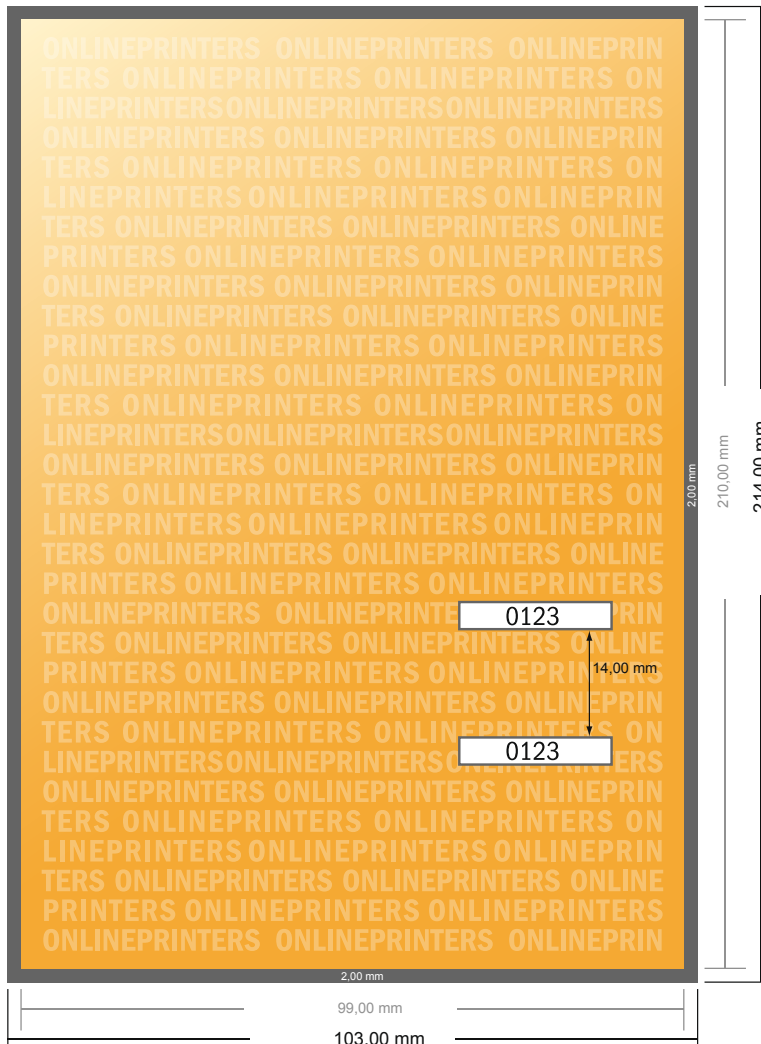

# Biglietti d'ingresso (colore che reagisce alla luce nera)

1/3 DIN-A4

- Formato dei dati (incl. 2,00 mm refilo): 10,30 x 21,40 cm
- Formato finale: 9,90 x 21,00 cm
- **Distanza di sicurezza**  
4 mm: distanza dei testi/delle informazioni dal bordo del formato finale per evitare un punto di taglio indesiderato.

## Attenersi alle seguenti indicazioni:

- Creare i documenti con la smarginatura e la distanza di sicurezza indicate.
- Impostare i colori di sfondo, le immagini o i grafici fino al bordo del formato dei dati.
- In fase di produzione il taglio, la fustellatura e la piegatura possono dar luogo a tolleranze.
- Questo schizzo non è conforme alla scala.
- Per indicazioni sui dati per la stampa, consultare la voce di menu "Dati per la stampa" su [www.onlineprinters.it](http://www.onlineprinters.it)