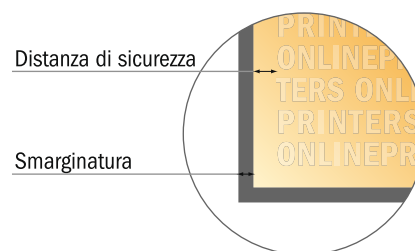

Carta da parati fotografica

144,0 x 380,0 cm

- **Formato dei dati**
(incl. 2,00 mm refilo):
144,40 x 380,40 cm
- **Formato finale:**
144,00 x 380,00 cm
- **Distanza di sicurezza**
4 mm: distanza dei testi/delle informazioni dal bordo del formato finale per evitare un punto di taglio indesiderato.

Attenersi alle seguenti indicazioni:

- Creare i documenti con la smarginatura e la distanza di sicurezza indicate.
- Impostare i colori di sfondo, le immagini o i grafici fino al bordo del formato dei dati.
- In fase di produzione il taglio, la fustellatura e la piegatura possono dar luogo a tolleranze.
- Questo schizzo non è conforme alla scala.
- Per indicazioni sui dati per la stampa, consultare la voce di menu "Dati per la stampa" su www.onlineprinters.it