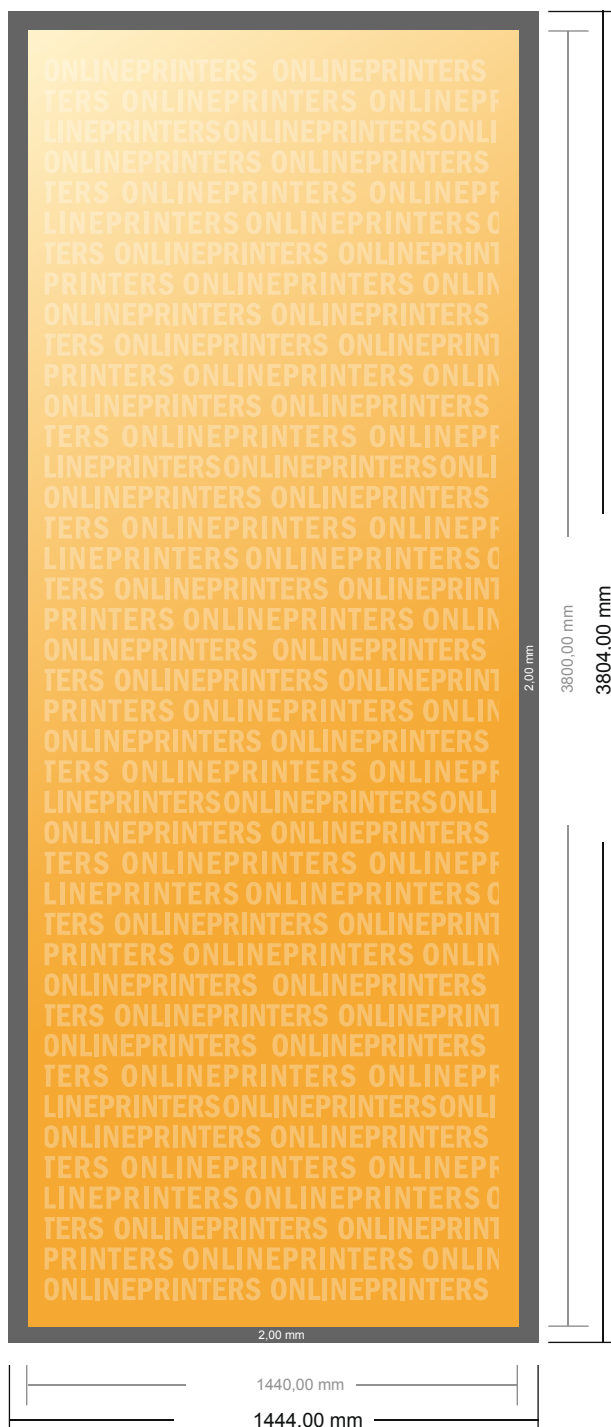

Carta da parati fotografica

144,0 x 380,0 cm

- **Formato dei dati**
(incl. 2,00 mm refilo):
144,40 x 380,40 cm
- **Formato finale:**
144,00 x 380,00 cm
- **Distanza di sicurezza**
4 mm: distanza dei testi/delle informazioni dal bordo del formato finale per evitare un punto di taglio indesiderato.

Attenersi alle seguenti indicazioni:

- Creare i documenti con la smarginatura e la distanza di sicurezza indicate.
- Impostare i colori di sfondo, le immagini o i grafici fino al bordo del formato dei dati.
- In fase di produzione il taglio, la fustellatura e la piegatura possono dar luogo a tolleranze.
- Questo schizzo non è conforme alla scala.
- Per indicazioni sui dati per la stampa, consultare la voce di menu "Dati per la stampa" su www.onlineprinters.it