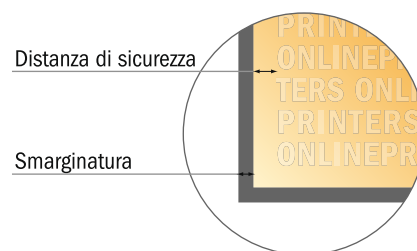

## Carta da parati fotografica

360,0 x 270,0 cm

- Formato dei dati (incl. 2,00 mm refilo): 360,40 x 270,40 cm
- Formato finale: 360,00 x 270,00 cm
- **Distanza di sicurezza**  
4 mm: distanza dei testi/delle informazioni dal bordo del formato finale per evitare un punto di taglio indesiderato.

### Attenersi alle seguenti indicazioni:

- Creare i documenti con la smarginatura e la distanza di sicurezza indicate.
- Impostare i colori di sfondo, le immagini o i grafici fino al bordo del formato dei dati.
- In fase di produzione il taglio, la fustellatura e la piegatura possono dar luogo a tolleranze.
- Questo schizzo non è conforme alla scala.
- Per indicazioni sui dati per la stampa, consultare la voce di menu "Dati per la stampa" su [www.onlineprinters.it](http://www.onlineprinters.it)