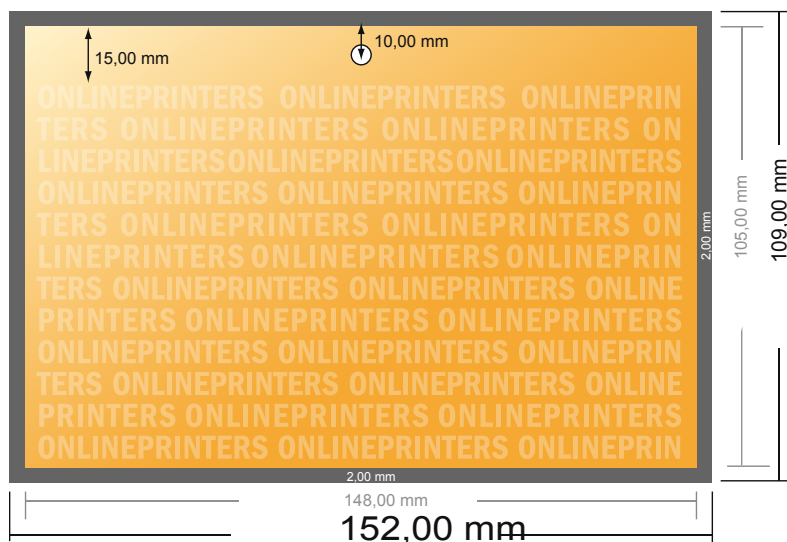

Calendari da muro incollati

DIN-A6 • Orizzontale

- Formato dei dati (incl. 2,00 mm refilo): 15,20 x 10,90 cm
- Formato finale: 14,80 x 10,50 cm
- **Distanza di sicurezza**
4 mm: distanza dei testi/delle informazioni dal bordo del formato finale per evitare un punto di taglio indesiderato.

Attenersi alle seguenti indicazioni:

- Creare i documenti con la smarginatura e la distanza di sicurezza indicate.
- Impostare i colori di sfondo, le immagini o i grafici fino al bordo del formato dei dati.
- In fase di produzione il taglio, la fustellatura e la piegatura possono dar luogo a tolleranze.
- Questo schizzo non è conforme alla scala.
- Per indicazioni sui dati per la stampa, consultare la voce di menu "Dati per la stampa" su www.onlineprinters.it