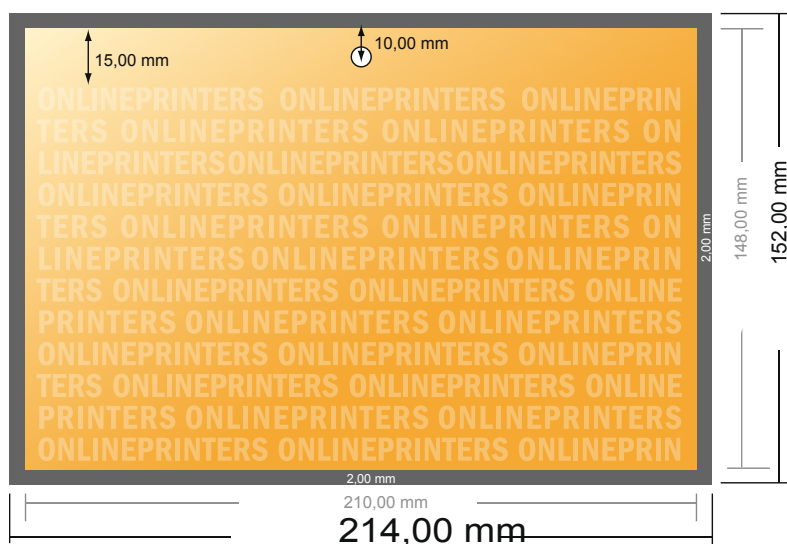

## Calendari da muro incollati

DIN-A5 • Orizzontale

- Formato dei dati (incl. 2,00 mm refilo): 21,40 x 15,20 cm
- Formato finale: 21,00 x 14,80 cm
- **Distanza di sicurezza**  
4 mm: distanza dei testi/delle informazioni dal bordo del formato finale per evitare un punto di taglio indesiderato.

### Attenersi alle seguenti indicazioni:

- Creare i documenti con la smarginatura e la distanza di sicurezza indicate.
- Impostare i colori di sfondo, le immagini o i grafici fino al bordo del formato dei dati.
- In fase di produzione il taglio, la fustellatura e la piegatura possono dar luogo a tolleranze.
- Questo schizzo non è conforme alla scala.
- Per indicazioni sui dati per la stampa, consultare la voce di menu "Dati per la stampa" su [www.onlineprinters.it](http://www.onlineprinters.it)