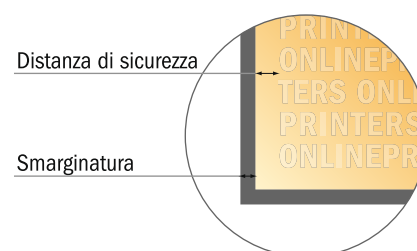

## Calendari da muro incollati

DIN-A5 • Orizzontale

- Formato dei dati (incl. 2,00 mm refilo): 21,40 x 15,20 cm
- Formato finale: 21,00 x 14,80 cm
- **Distanza di sicurezza**  
4 mm: distanza dei testi/delle informazioni dal bordo del formato finale per evitare un punto di taglio indesiderato.

### Attenersi alle seguenti indicazioni:

- Creare i documenti con la smarginatura e la distanza di sicurezza indicate.
- Impostare i colori di sfondo, le immagini o i grafici fino al bordo del formato dei dati.
- In fase di produzione il taglio, la fustellatura e la piegatura possono dar luogo a tolleranze.
- Questo schizzo non è conforme alla scala.
- Per indicazioni sui dati per la stampa, consultare la voce di menu "Dati per la stampa" su [www.onlineprinters.it](http://www.onlineprinters.it)