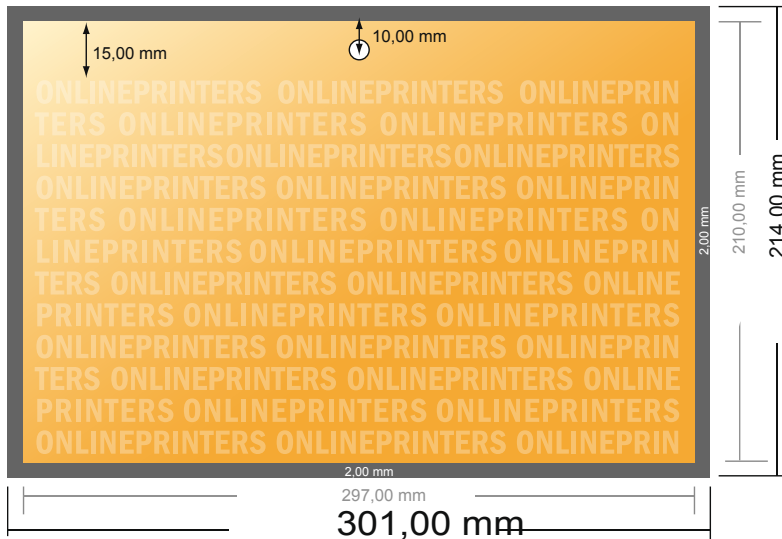

Calendari da muro incollati

DIN-A4 • Orizzontale

- Formato dei dati (incl. 2,00 mm refilo): 30,10 x 21,40 cm
- Formato finale: 29,70 x 21,00 cm
- **Distanza di sicurezza**
4 mm: distanza dei testi/delle informazioni dal bordo del formato finale per evitare un punto di taglio indesiderato.

Attenersi alle seguenti indicazioni:

- Creare i documenti con la smarginatura e la distanza di sicurezza indicate.
- Impostare i colori di sfondo, le immagini o i grafici fino al bordo del formato dei dati.
- In fase di produzione il taglio, la fustellatura e la piegatura possono dar luogo a tolleranze.
- Questo schizzo non è conforme alla scala.
- Per indicazioni sui dati per la stampa, consultare la voce di menu "Dati per la stampa" su www.onlineprinters.it