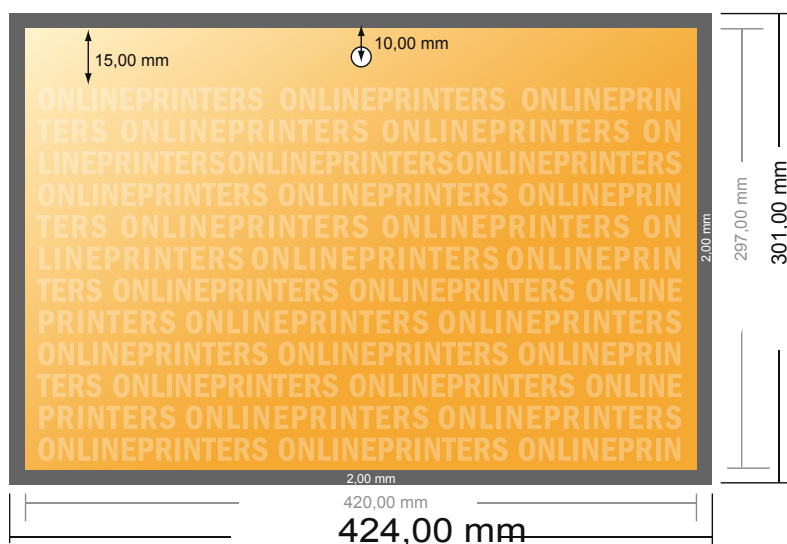

Calendari da muro incollati

DIN-A3 • Orizzontale

- Formato dei dati (incl. 2,00 mm refilo): 42,40 x 30,10 cm
- Formato finale: 42,00 x 29,70 cm
- **Distanza di sicurezza**
4 mm: distanza dei testi/delle informazioni dal bordo del formato finale per evitare un punto di taglio indesiderato.

Attenersi alle seguenti indicazioni:

- Creare i documenti con la smarginatura e la distanza di sicurezza indicate.
- Impostare i colori di sfondo, le immagini o i grafici fino al bordo del formato dei dati.
- In fase di produzione il taglio, la fustellatura e la piegatura possono dar luogo a tolleranze.
- Questo schizzo non è conforme alla scala.
- Per indicazioni sui dati per la stampa, consultare la voce di menu "Dati per la stampa" su www.onlineprinters.it