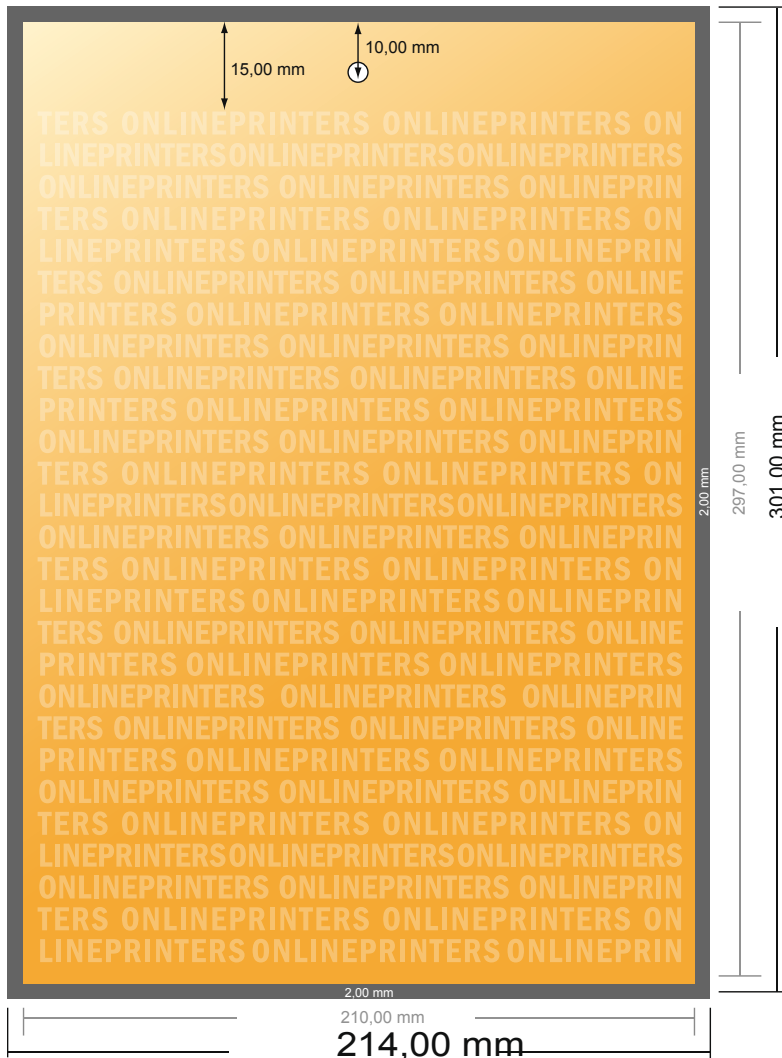

Calendari da muro incollati

DIN-A4 • Verticale

- Formato dei dati (incl. 2,00 mm refilo): 21,40 x 30,10 cm
- Formato finale: 21,00 x 29,70 cm
- **Distanza di sicurezza**
4 mm: distanza dei testi/delle informazioni dal bordo del formato finale per evitare un punto di taglio indesiderato.

Attenersi alle seguenti indicazioni:

- Creare i documenti con la smarginatura e la distanza di sicurezza indicate.
- Impostare i colori di sfondo, le immagini o i grafici fino al bordo del formato dei dati.
- In fase di produzione il taglio, la fustellatura e la piegatura possono dar luogo a tolleranze.
- Questo schizzo non è conforme alla scala.
- Per indicazioni sui dati per la stampa, consultare la voce di menu "Dati per la stampa" su www.onlineprinters.it