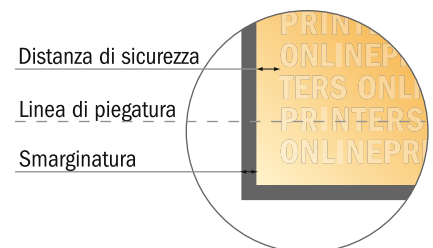

## Pieghevoli verticale

DIN-A5 • 1 piega • 4 Pagine

- Formato dei dati (incl. 2,00 mm refilo): 30,10 x 21,40 cm
- Formato finale (aperto): 29,70 x 21,00 cm
- Formato finale (chiuso): 14,80 x 21,00 cm
- **Distanza di sicurezza**  
4 mm: distanza dei testi/delle informazioni dal bordo del formato finale per evitare un punto di taglio indesiderato.

### Attenersi alle seguenti indicazioni:

- Creare i documenti con la smarginatura e la distanza di sicurezza indicate.
- Impostare i colori di sfondo, le immagini o i grafici fino al bordo del formato dei dati.
- In fase di produzione il taglio, la fustellatura e la piegatura possono dar luogo a tolleranze.
- Questo schizzo non è conforme alla scala.
- Per indicazioni sui dati per la stampa, consultare la voce di menu "Dati per la stampa" su [www.onlineprinters.it](http://www.onlineprinters.it)