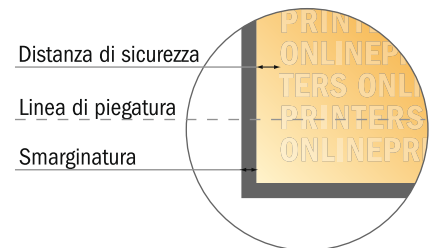

## Pieghevoli verticale

DIN-A5 • 1 piega • 4 Pagine

- Formato dei dati (incl. 2,00 mm refilo): 30,10 x 21,40 cm
- Formato finale (aperto): 29,70 x 21,00 cm
- Formato finale (chiuso): 14,80 x 21,00 cm
- **Distanza di sicurezza**  
4 mm: distanza dei testi/delle informazioni dal bordo del formato finale per evitare un punto di taglio indesiderato.

### Attenersi alle seguenti indicazioni:

- Creare i documenti con la smarginatura e la distanza di sicurezza indicate.
- Impostare i colori di sfondo, le immagini o i grafici fino al bordo del formato dei dati.
- In fase di produzione il taglio, la fustellatura e la piegatura possono dar luogo a tolleranze.
- Questo schizzo non è conforme alla scala.
- Per indicazioni sui dati per la stampa, consultare la voce di menu "Dati per la stampa" su [www.onlineprinters.it](http://www.onlineprinters.it)