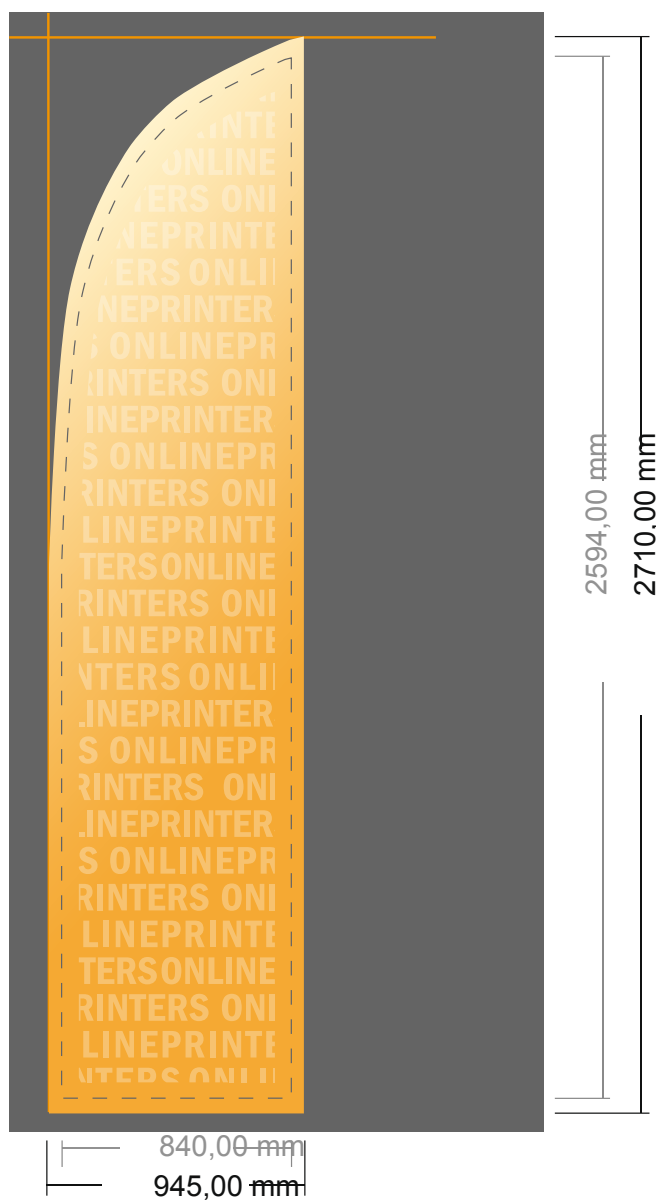

Wingflag, solo stampa

75,0 x 295,0 cm

- **Formato dei dati:**
94,50 x 271,00 cm
- **Formato finale:**
84,00 x 259,40 cm
- **Distanza di sicurezza**
10 mm: distanza dei testi/delle informazioni dal bordo del formato finale per evitare un punto di taglio indesiderato.

Attenersi alle seguenti indicazioni:

- Creare i documenti con la smarginatura e la distanza di sicurezza indicate.
- Impostare i colori di sfondo, le immagini o i grafici fino al bordo del formato dei dati.
- In fase di produzione il taglio, la fustellatura e la piegatura possono dar luogo a tolleranze.
- Questo schizzo non è conforme alla scala.
- Per indicazioni sui dati per la stampa, consultare la voce di menu "Dati per la stampa" su www.onlineprinters.it