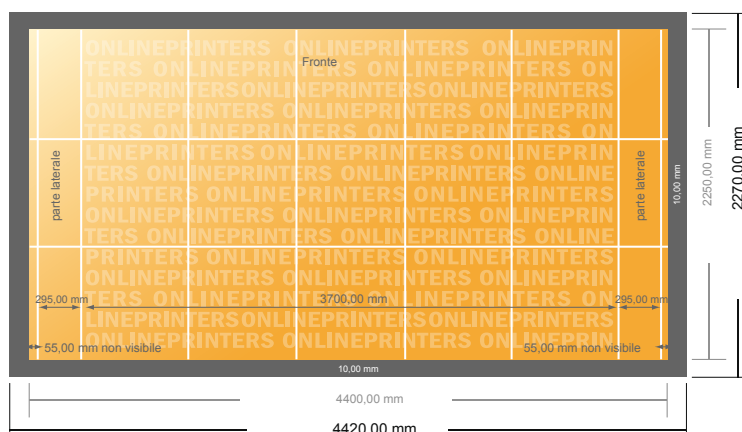

## Espositore pieghevole solo stampa

370,0 x 225,0 cm

- **Formato dei dati**  
(incl. 10,00 mm margine di cucitura):  
442,00 x 227,00 cm
- **Formato finale:**  
440,00 x 225,00 cm
- **Distanza di sicurezza**  
50 mm: distanza dei testi/delle informazioni dal bordo del formato finale per evitare un punto di taglio indesiderato.

### Attenersi alle seguenti indicazioni:

- Creare i documenti con la smarginatura e la distanza di sicurezza indicate.
- Impostare i colori di sfondo, le immagini o i grafici fino al bordo del formato dei dati.
- In fase di produzione il taglio, la fustellatura e la piegatura possono dar luogo a tolleranze.
- Questo schizzo non è conforme alla scala.
- Per indicazioni sui dati per la stampa, consultare la voce di menu "Dati per la stampa" su [www.onlineprinters.it](http://www.onlineprinters.it)