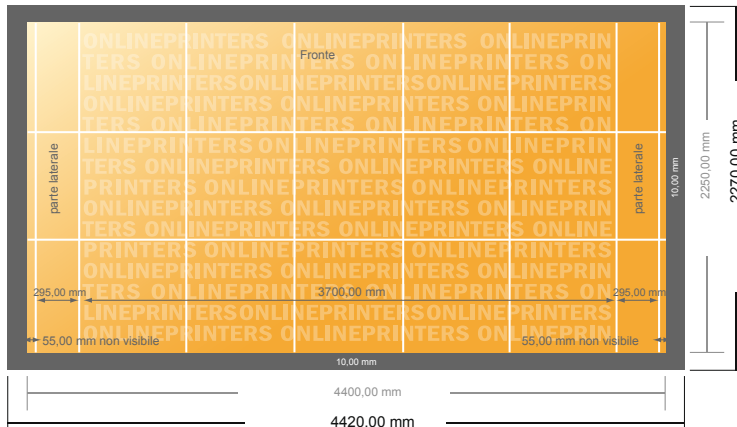

## Espositore pieghevole incl. stampa

370,0 x 225,0 cm

- Formato dei dati (incl. 10,00 mm margine di cucitura):  
442,00 x 227,00 cm
- Formato finale (aperto):  
440,00 x 225,00 cm
- Formato finale (chiuso):  
370,00 x 225,00 cm
- **Distanza di sicurezza**  
50 mm: distanza dei testi/delle informazioni dal bordo del formato finale per evitare un punto di taglio indesiderato.

### Attenersi alle seguenti indicazioni:

- Creare i documenti con la smarginatura e la distanza di sicurezza indicate.
- Impostare i colori di sfondo, le immagini o i grafici fino al bordo del formato dei dati.
- In fase di produzione il taglio, la fustellatura e la piegatura possono dar luogo a tolleranze.
- Questo schizzo non è conforme alla scala.
- Per indicazioni sui dati per la stampa, consultare la voce di menu "Dati per la stampa" su [www.onlineprinters.it](http://www.onlineprinters.it)