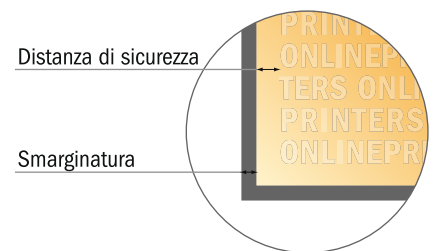

## Espositore pieghevole incl. stampa

370,0 x 225,0 cm

- Formato dei dati (incl. 10,00 mm margine di cucitura):  
442,00 x 227,00 cm
- Formato finale (aperto):  
440,00 x 225,00 cm
- Formato finale (chiuso):  
370,00 x 225,00 cm
- **Distanza di sicurezza**  
50 mm: distanza dei testi/delle informazioni dal bordo del formato finale per evitare un punto di taglio indesiderato.

### Attenersi alle seguenti indicazioni:

- Creare i documenti con la smarginatura e la distanza di sicurezza indicate.
- Impostare i colori di sfondo, le immagini o i grafici fino al bordo del formato dei dati.
- In fase di produzione il taglio, la fustellatura e la piegatura possono dar luogo a tolleranze.
- Questo schizzo non è conforme alla scala.
- Per indicazioni sui dati per la stampa, consultare la voce di menu "Dati per la stampa" su [www.onlineprinters.it](http://www.onlineprinters.it)