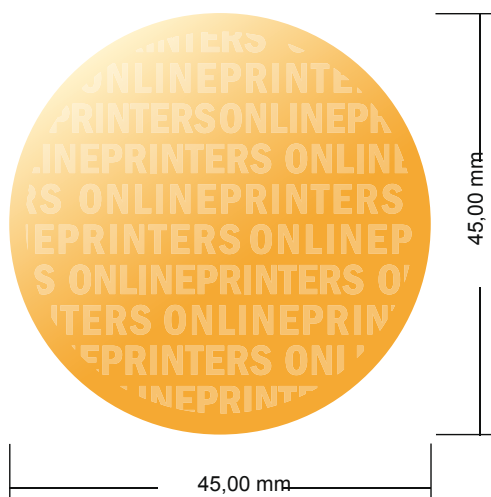

Piastra di testo per Professional

Rotondo, diametro 4,5 cm

- Formato dei dati:
4,50 x 4,50 cm
- Formato finale:
4,50 x 4,50 cm

Attenersi alle seguenti indicazioni:

- Questo schizzo non è conforme alla scala.
- Per indicazioni sui dati per la stampa, consultare la voce di menu "Dati per la stampa" su www.onlineprinters.it