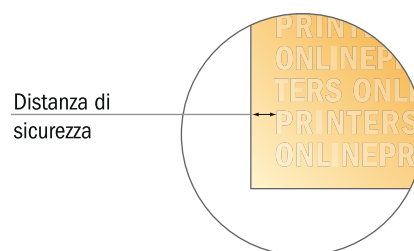

Piastra di testo Printy

6,0x 4,0 cm • Orizzontale

- Formato dei dati:
6,00 x 4,00 cm
- Formato finale:
6,00 x 4,00 cm

Attenersi alle seguenti indicazioni:

- Questo schizzo non è conforme alla scala.
- Per indicazioni sui dati per la stampa, consultare la voce di menu "Dati per la stampa" su www.onlineprinters.it