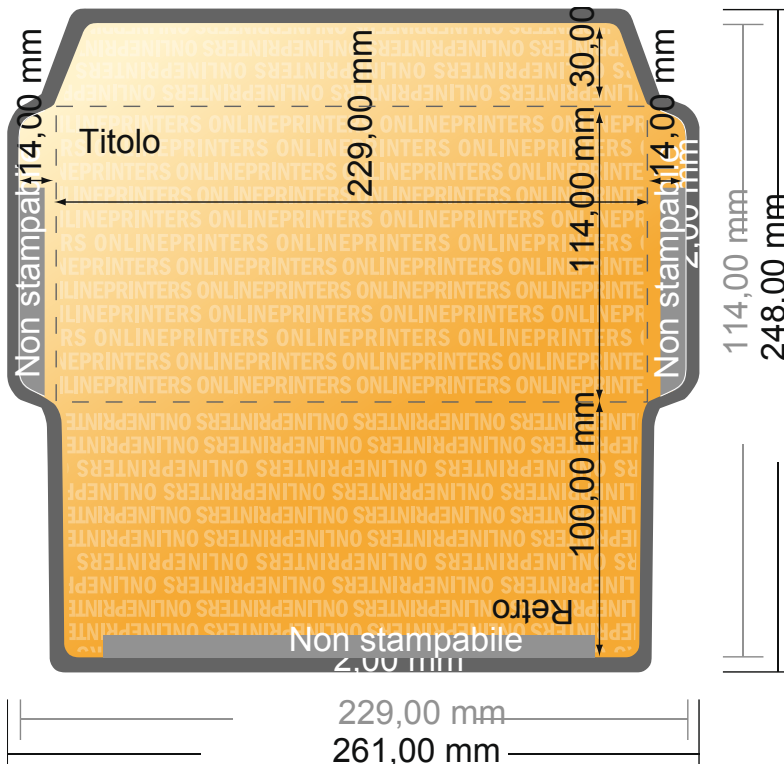

Buste da lettera chiudibile a macchina

DIN C6/5 • senza finestra

- Formato dei dati (incl. 2,00 mm refilo): 26,10 x 24,80 cm
- Formato finale: 22,90 x 11,40 cm
- Area stampabile: 26,10 x 24,80 cm
- Le misure del fronte e del retro sono identiche.
- **Distanza di sicurezza**
4 mm: distanza dei testi/delle informazioni dal bordo del formato finale per evitare un punto di taglio indesiderato.

Distanza di sicurezza

Attenersi alle seguenti indicazioni:

- Creare i documenti con la smarginatura e la distanza di sicurezza indicate.
- Impostare i colori di sfondo, le immagini o i grafici fino al bordo del formato dei dati.
- In fase di produzione il taglio, la fustellatura e la piegatura possono dar luogo a tolleranze.
- Questo schizzo non è conforme alla scala.
- Per indicazioni sui dati per la stampa, consultare la voce di menu "Dati per la stampa" su www.onlineprinters.it