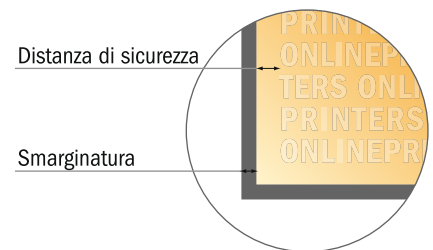

Adesivi neon

DIN-A6 metà

- Formato dei dati (incl. 2,00 mm refilo): 5,40 x 15,20 cm
- Formato finale: 5,00 x 14,80 cm
- **Distanza di sicurezza**
4 mm: distanza dei testi/delle informazioni dal bordo del formato finale per evitare un punto di taglio indesiderato.

Attenersi alle seguenti indicazioni:

- Creare i documenti con la smarginatura e la distanza di sicurezza indicate.
- Impostare i colori di sfondo, le immagini o i grafici fino al bordo del formato dei dati.
- In fase di produzione il taglio, la fustellatura e la piegatura possono dar luogo a tolleranze.
- Questo schizzo non è conforme alla scala.
- Per indicazioni sui dati per la stampa, consultare la voce di menu "Dati per la stampa" su www.onlineprinters.it