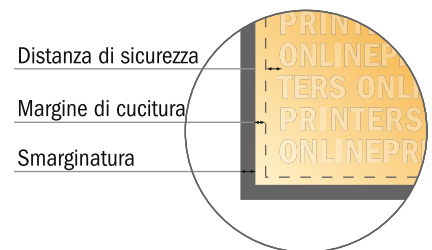

Poster in tessuto, incl. profili in alluminio

84,1 x 200,0 cm • Verticale

- Formato dei dati (incl. 10,00 mm margine di cucitura):
86,10 x 202,00 cm
- Formato finale:
84,10 x 200,00 cm
- **Distanza di sicurezza**
4 mm: distanza dei testi/delle informazioni dal bordo del formato finale per evitare un punto di taglio indesiderato.

**Attenersi alle seguenti indicazioni:**

- Creare i documenti con la smarginatura e la distanza di sicurezza indicate.
- Impostare i colori di sfondo, le immagini o i grafici fino al bordo del formato dei dati.
- In fase di produzione il taglio, la fustellatura e la piegatura possono dar luogo a tolleranze.
- Questo schizzo non è conforme alla scala.
- Per indicazioni sui dati per la stampa, consultare la voce di menu "Dati per la stampa" su www.onlineprinters.it