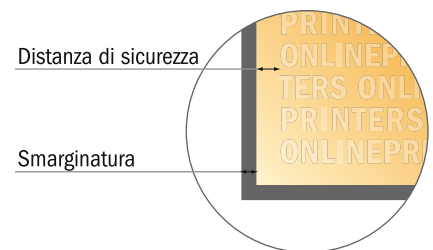

Sistema rollup XXL

200,0 x 250,0 cm

- **Formato dei dati**
(incl. 10,00 mm refilo):
202,00 x 277,00 cm
- **Area visibile:**
200,00 x 250,00 cm
- **Area stampabile:**
200,00 x 275,00 cm
- **Distanza di sicurezza**
10.00 mm: distanza dei testi/delle informazioni dal bordo del formato finale per evitare un punto di taglio indesiderato.

Attenersi alle seguenti indicazioni:

- Creare i documenti con la smarginatura e la distanza di sicurezza indicate.
- Impostare i colori di sfondo, le immagini o i grafici fino al bordo del formato dei dati.
- In fase di produzione il taglio, la fustellatura e la piegatura possono dar luogo a tolleranze.
- Questo schizzo non è conforme alla scala.
- Per indicazioni sui dati per la stampa, consultare la voce di menu "Dati per la stampa" su www.onlineprinters.it

Quest' area non è visibile per i roll up creati. Si prega tuttavia di inserire il layout del formato dati completo e del formato dati completo al fine di garantire un passaggio più chiaro. Qui non è possibile inserire alcuna informazione importante.