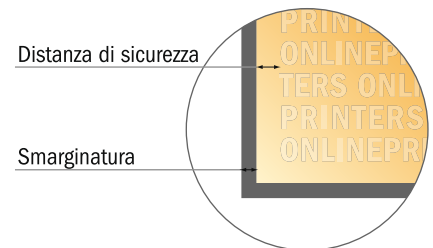

## Bicchieri di carta

200 ml

- Formato dei dati (incl. 3,00 mm refilo): 24,40 x 8,60 cm
- Formato finale (aperto): 23,80 x 8,00 cm
- Area stampabile: 22,80 x 6,80 cm
- **Distanza di sicurezza**  
4 mm: distanza dei testi/delle informazioni dal bordo del formato finale per evitare un punto di taglio indesiderato.

### Attenersi alle seguenti indicazioni:

- Creare i documenti con la smarginatura e la distanza di sicurezza indicate.
- Impostare i colori di sfondo, le immagini o i grafici fino al bordo del formato dei dati.
- In fase di produzione il taglio, la fustellatura e la piegatura possono dar luogo a tolleranze.
- Questo schizzo non è conforme alla scala.
- Per indicazioni sui dati per la stampa, consultare la voce di menu "Dati per la stampa" su [www.onlineprinters.it](http://www.onlineprinters.it)