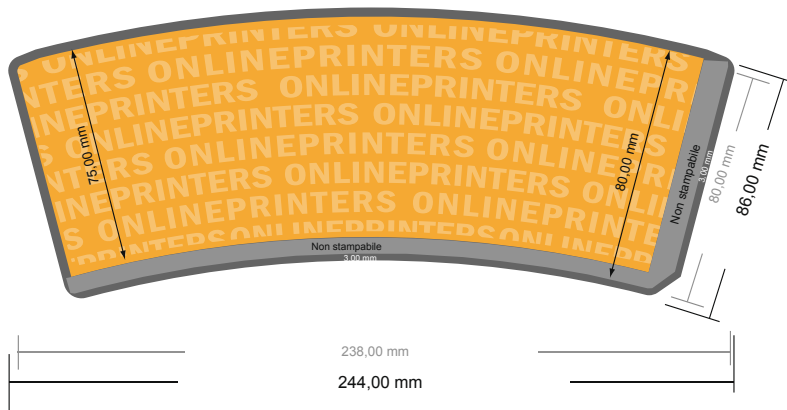

## Bicchieri di carta

200 ml

- Formato dei dati (incl. 3,00 mm refilo): 24,40 x 8,60 cm
- Formato finale (aperto): 23,80 x 8,00 cm
- Area stampabile: 22,80 x 6,80 cm
- **Distanza di sicurezza**  
4 mm: distanza dei testi/delle informazioni dal bordo del formato finale per evitare un punto di taglio indesiderato.

### Attenersi alle seguenti indicazioni:

- Creare i documenti con la smarginatura e la distanza di sicurezza indicate.
- Impostare i colori di sfondo, le immagini o i grafici fino al bordo del formato dei dati.
- In fase di produzione il taglio, la fustellatura e la piegatura possono dar luogo a tolleranze.
- Questo schizzo non è conforme alla scala.
- Per indicazioni sui dati per la stampa, consultare la voce di menu "Dati per la stampa" su [www.onlineprinters.it](http://www.onlineprinters.it)