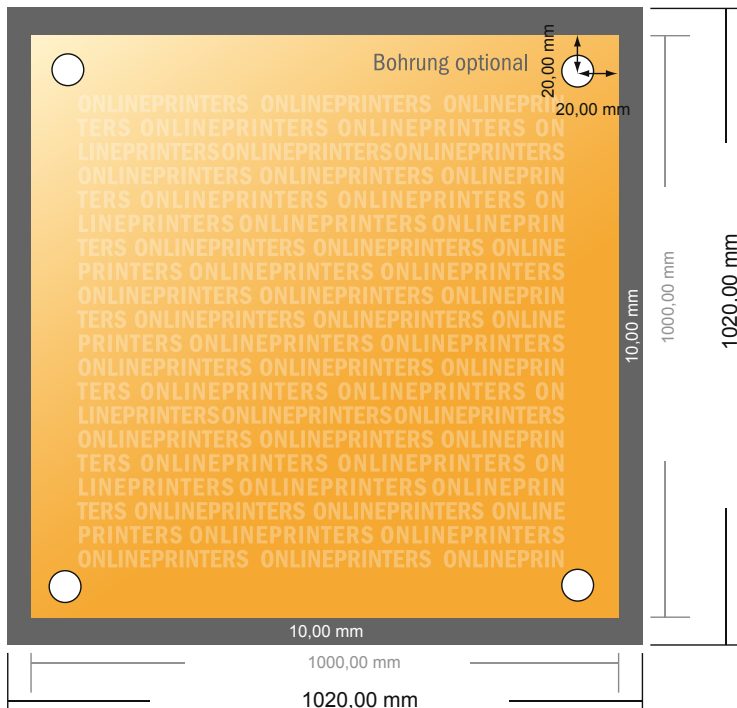

## Cartelli pubblicitari

100,0 x 100,0 cm

- Formato dei dati (incl. 10,00 mm refilo): 102,00 x 102,00 cm
- Formato finale: 100,00 x 100,00 cm
- **Distanza di sicurezza**  
4 mm: distanza dei testi/delle informazioni dal bordo del formato finale per evitare un punto di taglio indesiderato.

### Attenersi alle seguenti indicazioni:

- Creare i documenti con la smarginatura e la distanza di sicurezza indicate.
- Impostare i colori di sfondo, le immagini o i grafici fino al bordo del formato dei dati.
- In fase di produzione il taglio, la fustellatura e la piegatura possono dar luogo a tolleranze.
- Questo schizzo non è conforme alla scala.
- Per indicazioni sui dati per la stampa, consultare la voce di menu "Dati per la stampa" su [www.onlineprinters.it](http://www.onlineprinters.it)