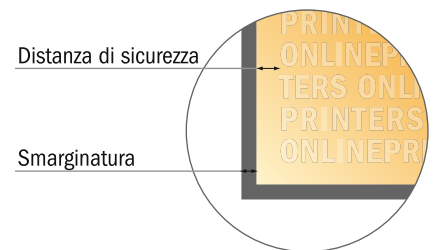

## Cartelli pubblicitari

100,0 x 100,0 cm

- Formato dei dati (incl. 10,00 mm refilo): 102,00 x 102,00 cm
- Formato finale: 100,00 x 100,00 cm
- **Distanza di sicurezza**  
4 mm: distanza dei testi/delle informazioni dal bordo del formato finale per evitare un punto di taglio indesiderato.

### Attenersi alle seguenti indicazioni:

- Creare i documenti con la smarginatura e la distanza di sicurezza indicate.
- Impostare i colori di sfondo, le immagini o i grafici fino al bordo del formato dei dati.
- In fase di produzione il taglio, la fustellatura e la piegatura possono dar luogo a tolleranze.
- Questo schizzo non è conforme alla scala.
- Per indicazioni sui dati per la stampa, consultare la voce di menu "Dati per la stampa" su [www.onlineprinters.it](http://www.onlineprinters.it)