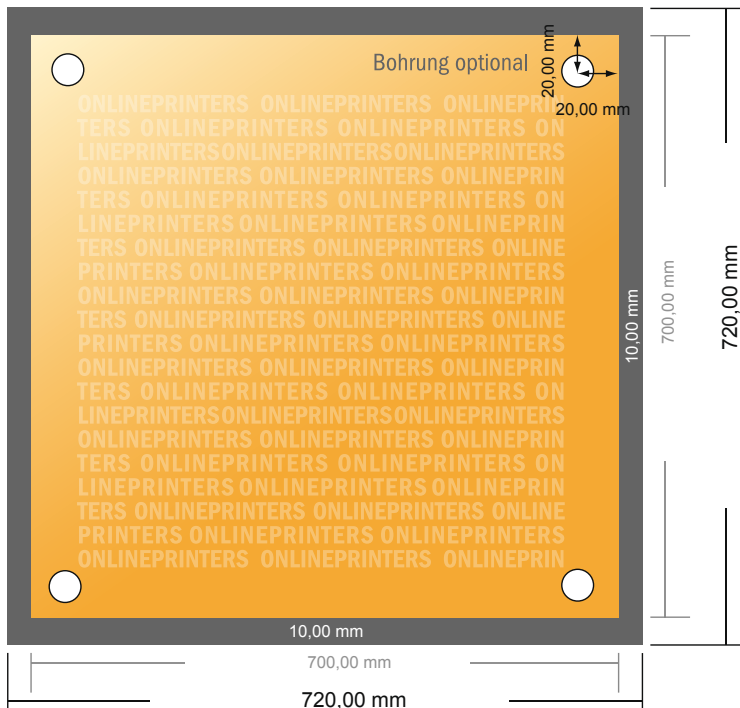

Cartelli pubblicitari

70,0 x 70,0 cm

- Formato dei dati (incl. 10,00 mm refilo):
72,00 x 72,00 cm
- Formato finale:
70,00 x 70,00 cm
- **Distanza di sicurezza**
4 mm: distanza dei testi/delle informazioni dal bordo del formato finale per evitare un punto di taglio indesiderato.

Attenersi alle seguenti indicazioni:

- Creare i documenti con la smarginatura e la distanza di sicurezza indicate.
- Impostare i colori di sfondo, le immagini o i grafici fino al bordo del formato dei dati.
- In fase di produzione il taglio, la fustellatura e la piegatura possono dar luogo a tolleranze.
- Questo schizzo non è conforme alla scala.
- Per indicazioni sui dati per la stampa, consultare la voce di menu "Dati per la stampa" su www.onlineprinters.it