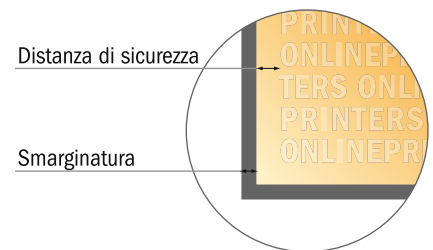

Cartelli pubblicitari

70,0 x 70,0 cm

- Formato dei dati (incl. 10,00 mm refilo):
72,00 x 72,00 cm
- Formato finale:
70,00 x 70,00 cm
- **Distanza di sicurezza**
4 mm: distanza dei testi/delle informazioni dal bordo del formato finale per evitare un punto di taglio indesiderato.

Attenersi alle seguenti indicazioni:

- Creare i documenti con la smarginatura e la distanza di sicurezza indicate.
- Impostare i colori di sfondo, le immagini o i grafici fino al bordo del formato dei dati.
- In fase di produzione il taglio, la fustellatura e la piegatura possono dar luogo a tolleranze.
- Questo schizzo non è conforme alla scala.
- Per indicazioni sui dati per la stampa, consultare la voce di menu "Dati per la stampa" su www.onlineprinters.it