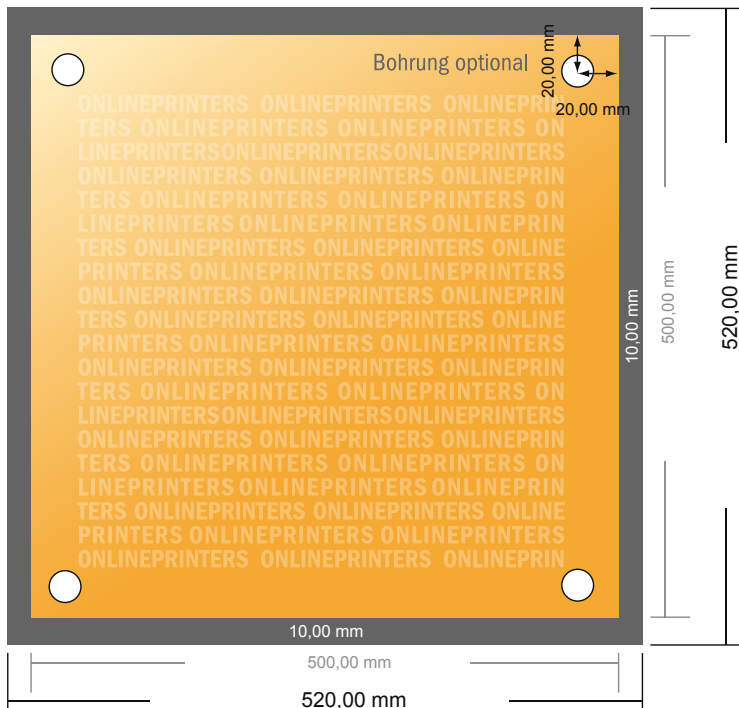

Cartelli pubblicitari

50,0 x 50,0 cm

- Formato dei dati (incl. 10,00 mm refilo): 52,00 x 52,00 cm
- Formato finale: 50,00 x 50,00 cm
- **Distanza di sicurezza**
4 mm: distanza dei testi/delle informazioni dal bordo del formato finale per evitare un punto di taglio indesiderato.

Attenersi alle seguenti indicazioni:

- Creare i documenti con la smarginatura e la distanza di sicurezza indicate.
- Impostare i colori di sfondo, le immagini o i grafici fino al bordo del formato dei dati.
- In fase di produzione il taglio, la fustellatura e la piegatura possono dar luogo a tolleranze.
- Questo schizzo non è conforme alla scala.
- Per indicazioni sui dati per la stampa, consultare la voce di menu "Dati per la stampa" su www.onlineprinters.it