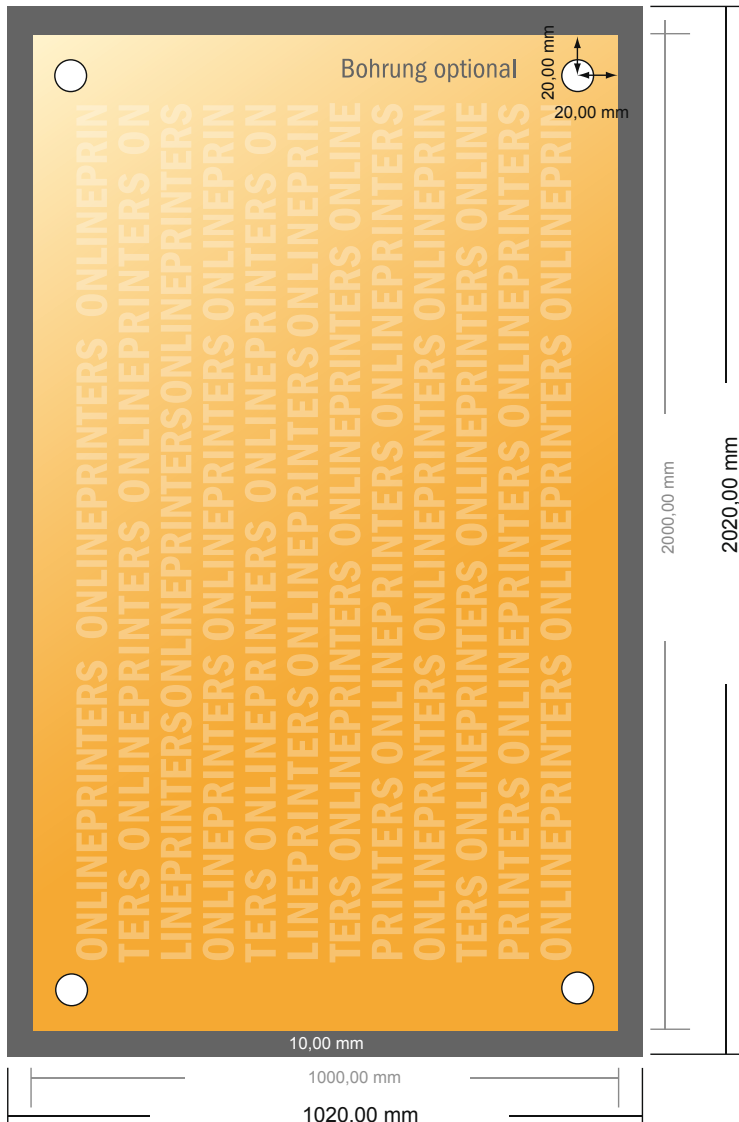

Cartelli pubblicitari

200,0 x 100,0 cm

- **Formato dei dati**
(incl. 10,00 mm refilo):
202,00 x 102,00 cm
- **Formato finale:**
200,00 x 100,00 cm
- **Distanza di sicurezza**
4 mm: distanza dei testi/delle informazioni dal bordo del formato finale per evitare un punto di taglio indesiderato.

Attenersi alle seguenti indicazioni:

- Creare i documenti con la smarginatura e la distanza di sicurezza indicate.
- Impostare i colori di sfondo, le immagini o i grafici fino al bordo del formato dei dati.
- In fase di produzione il taglio, la fustellatura e la piegatura possono dar luogo a tolleranze.
- Questo schizzo non è conforme alla scala.
- Per indicazioni sui dati per la stampa, consultare la voce di menu "Dati per la stampa" su www.onlineprinters.it