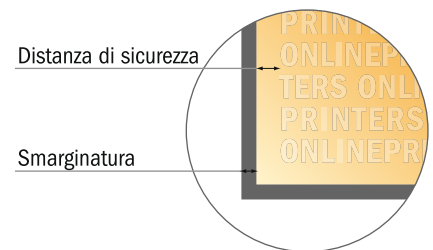

Cartelli pubblicitari

70,0 x 50,0 cm

- **Formato dei dati (incl. 10,00 mm refilo):**
72,00 x 52,00 cm
- **Formato finale:**
70,00 x 50,00 cm
- **Distanza di sicurezza**
4 mm: distanza dei testi/delle informazioni dal bordo del formato finale per evitare un punto di taglio indesiderato.

Attenersi alle seguenti indicazioni:

- Creare i documenti con la smarginatura e la distanza di sicurezza indicate.
- Impostare i colori di sfondo, le immagini o i grafici fino al bordo del formato dei dati.
- In fase di produzione il taglio, la fustellatura e la piegatura possono dar luogo a tolleranze.
- Questo schizzo non è conforme alla scala.
- Per indicazioni sui dati per la stampa, consultare la voce di menu "Dati per la stampa" su www.onlineprinters.it