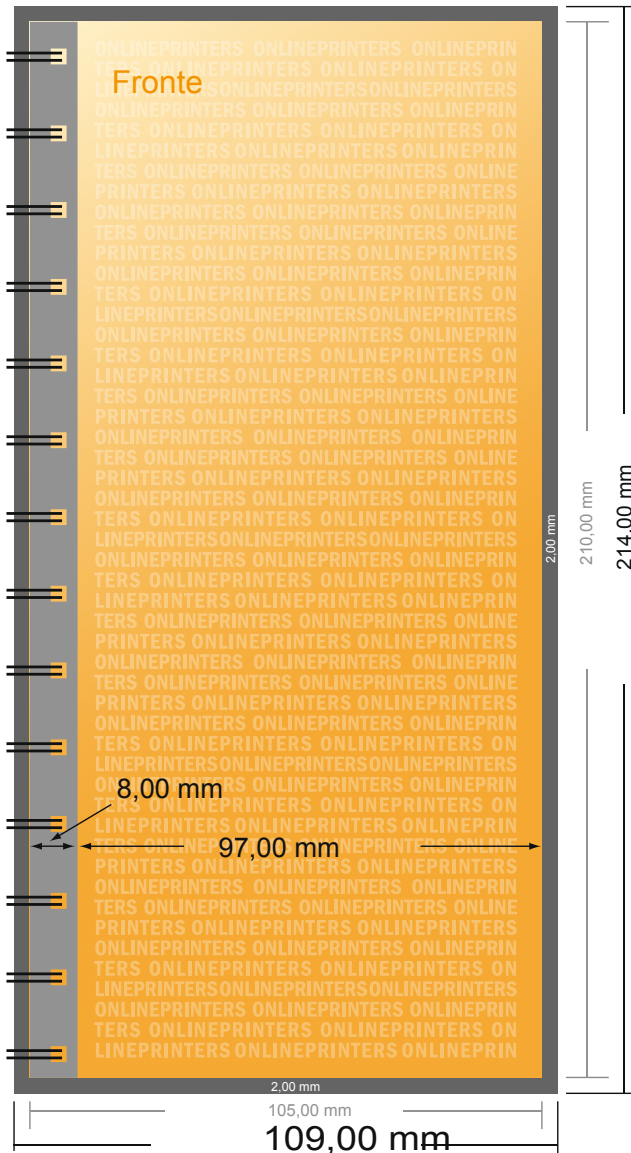

Menu/Listini bevande

DIN lungo • Verticale

- **Formato dei dati**
(incl. 2,00 mm refilo):
10,90 x 21,40 cm
- **Formato finale:**
10,50 x 21,00 cm
- **Distanza di sicurezza**
5.00 mm: distanza dei testi/delle informazioni dal bordo del formato finale per evitare un punto di taglio indesiderato.

Attenersi alle seguenti indicazioni:

- Creare i documenti con la smarginatura e la distanza di sicurezza indicate.
- Impostare i colori di sfondo, le immagini o i grafici fino al bordo del formato dei dati.
- In fase di produzione il taglio, la fustellatura e la piegatura possono dar luogo a tolleranze.
- Questo schizzo non è conforme alla scala.
- Per indicazioni sui dati per la stampa, consultare la voce di menu "Dati per la stampa" su www.onlineprinters.it