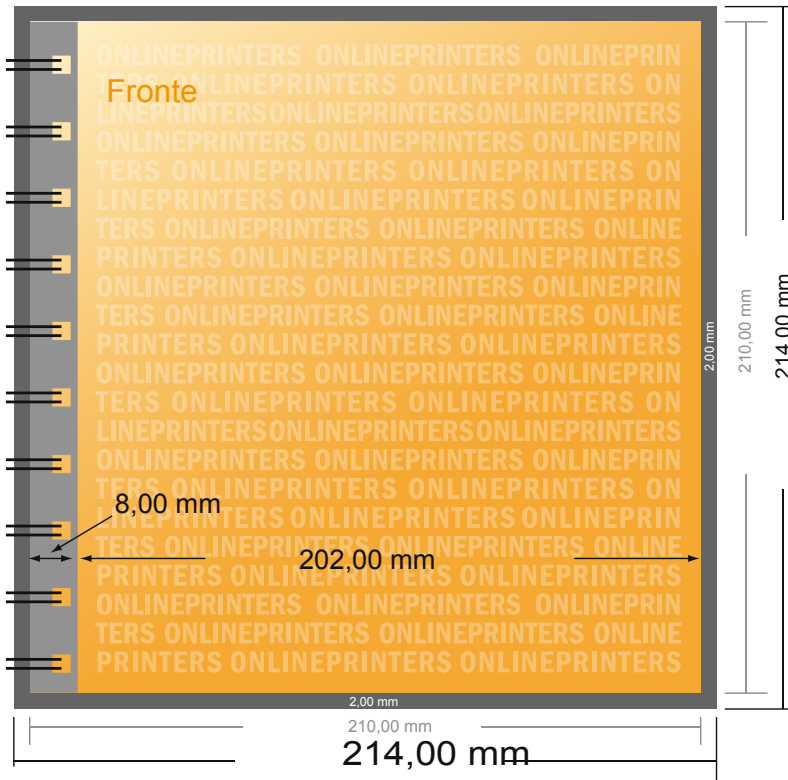

Menu/Listini bevande

A4-Quadrato

- Formato dei dati (incl. 2,00 mm refilo): 21,40 x 21,40 cm
- Formato finale: 21,00 x 21,00 cm
- **Distanza di sicurezza**
5.00 mm: distanza dei testi/delle informazioni dal bordo del formato finale per evitare un punto di taglio indesiderato.

Attenersi alle seguenti indicazioni:

- Creare i documenti con la smarginatura e la distanza di sicurezza indicate.
- Impostare i colori di sfondo, le immagini o i grafici fino al bordo del formato dei dati.
- In fase di produzione il taglio, la fustellatura e la piegatura possono dar luogo a tolleranze.
- Questo schizzo non è conforme alla scala.
- Per indicazioni sui dati per la stampa, consultare la voce di menu "Dati per la stampa" su www.onlineprinters.it